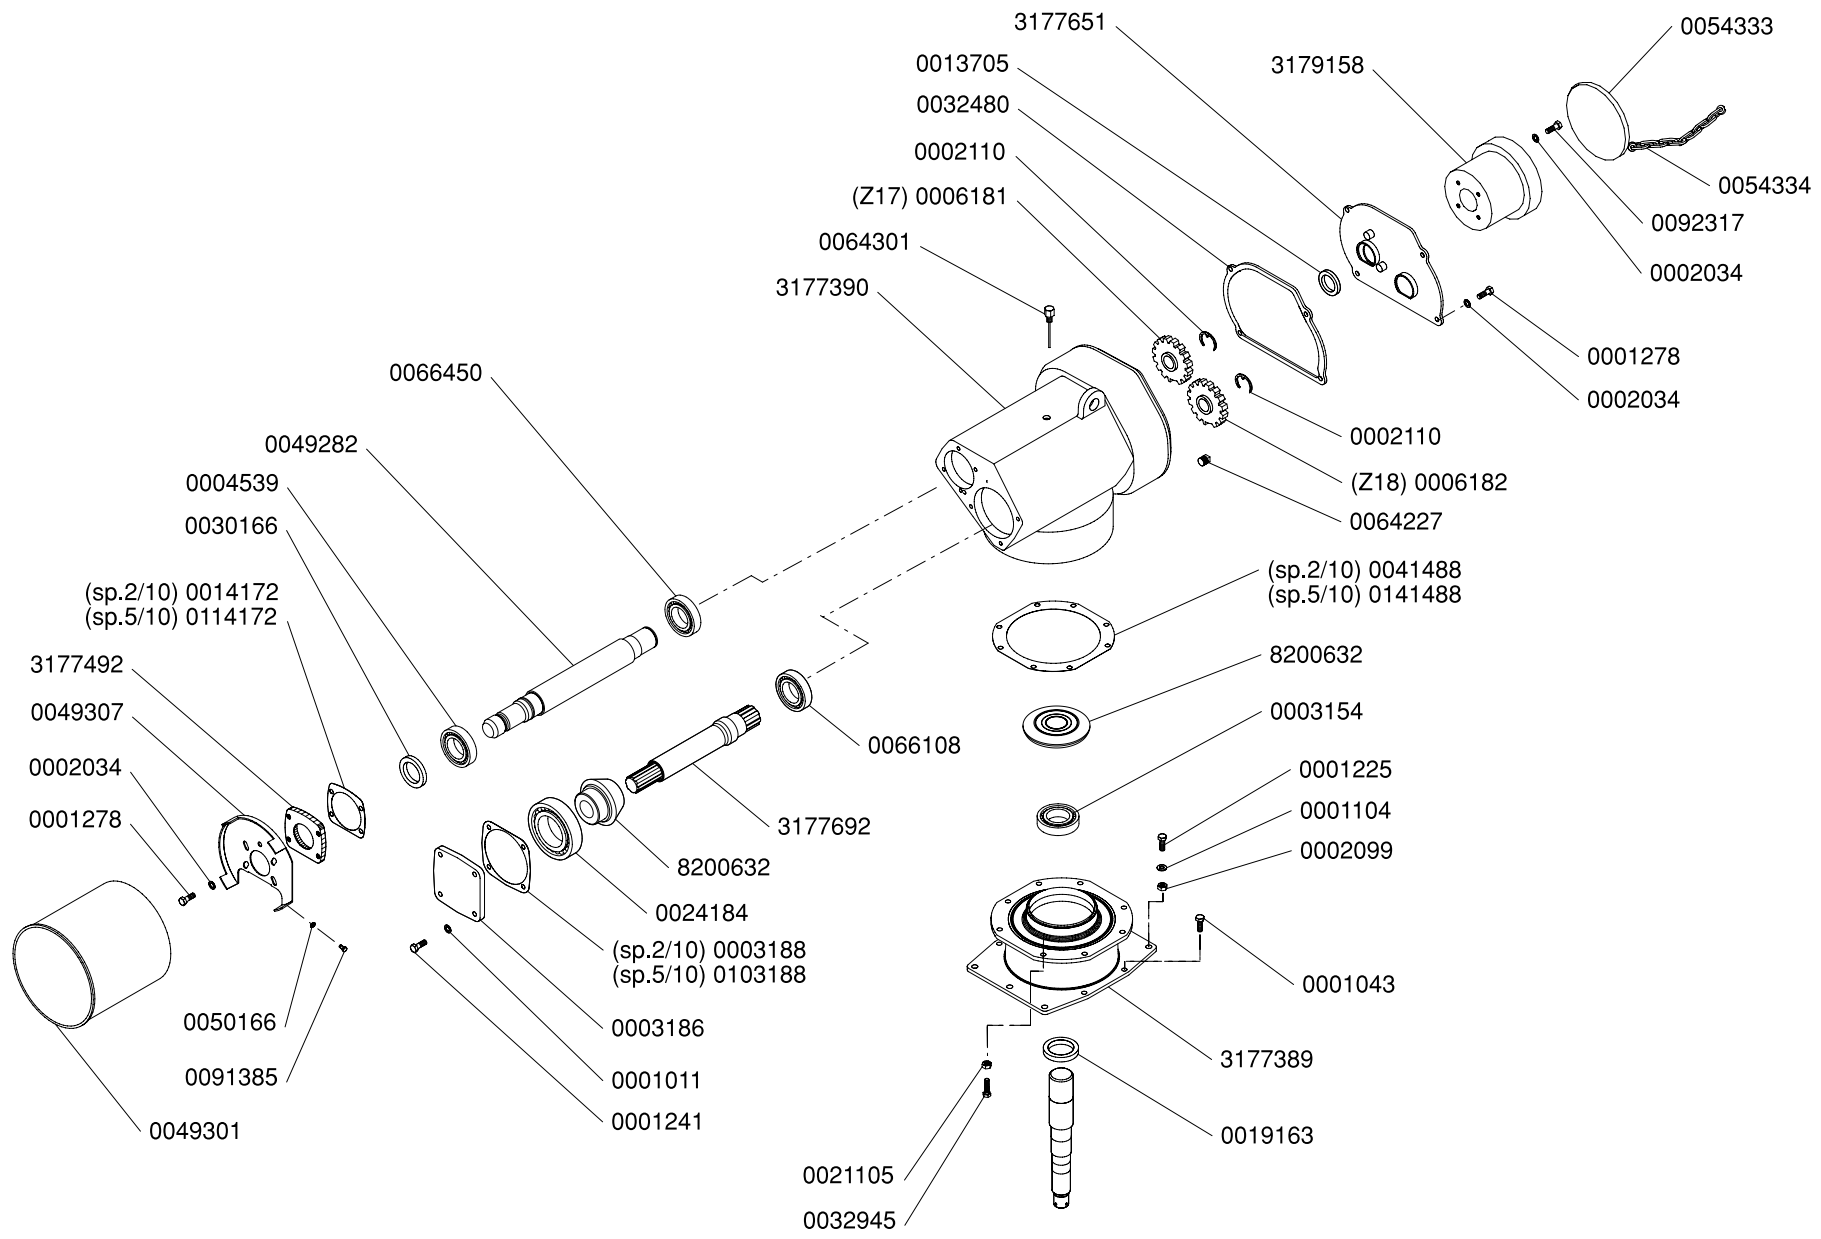

breviglieri macchine agricole		CE	
MODELLO	(A)	VERSIONE	(B)
MATRICOLA	(C)	MASSA Kg (D)	ANNO (E)

Fig. 1

Mod.	A	B	C		kW	(HP)	N°			
								525	450	464
	cm	cm	cm					Kg	Kg	Kg
300	120	158	309		74/110	(100/150)	24	1160	1190	1310
350	120	158	362		81/125	(110/170)	28	1260	1320	1460
400	120	158	411		88/147	(120/200)	32	1430	1490	1640

Fig. 2

Fig. 3

Fig. 4

(V.300) 5500185
(V.350) 5500186
(V.400) 5501164

Tav. 5

Tav. 6

Tav. 14

Tav. 20

Tav. 21

507080351

6D8868004R

Tav. 22

572080451

6D8868004R

Tav. 23

Tav. 24