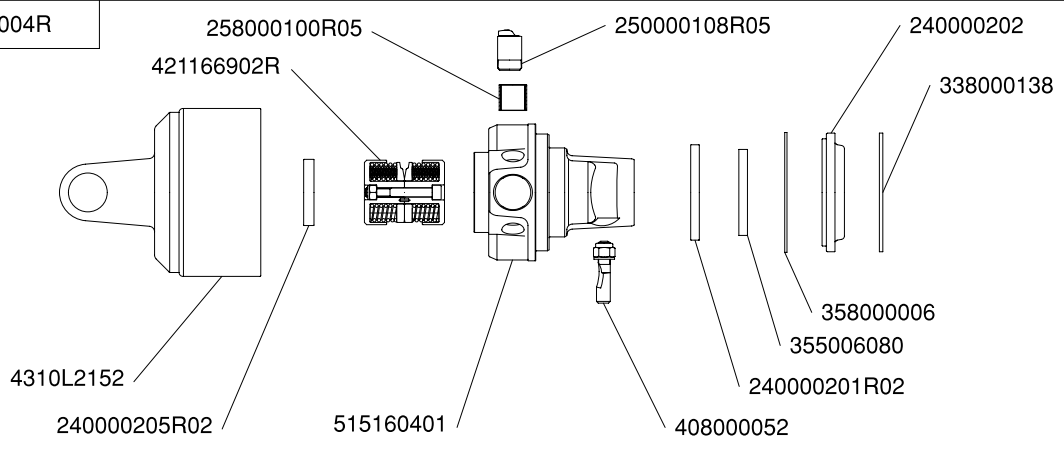

breviglieri macchine agricole		CE	
MODELLO	(A)	VERSIONE	(B)
MATRICOLA	(C)	MASSA Kg (D)	ANNO (E)

Fig. 1

Mod.	A	B	C		kW	(HP)	N°			
								525	450	464
	cm	cm	cm					Kg	Kg	Kg
300	120	158	309		74/110	(100/150)	24	1160	1190	1310
350	120	158	362		81/125	(110/170)	28	1260	1320	1460
400	120	158	411		88/147	(120/200)	32	1430	1490	1640

Fig. 2

Fig. 3

Fig. 4

(V.300) 5500185
(V.350) 5500186
(V.400) 5501164

Tav. 5

Tav. 6

Tav. 14

Tav. 20

Tav. 21

507080351

6D8868004R

Tav. 22

572080451

6D8868004R

Tav. 23

Tav. 24

5070L0351

6WL269004R

Tav. 25

5070L3751

6WL269004R

BREVIGLIERI Spa

37054 NOGARA (Verona) Italia - Tel. 0442 537411 - Tel. export 0442 537404 - Fax 0442 537444
www.breviglieri.com - E.mail: info@breviglieri.com