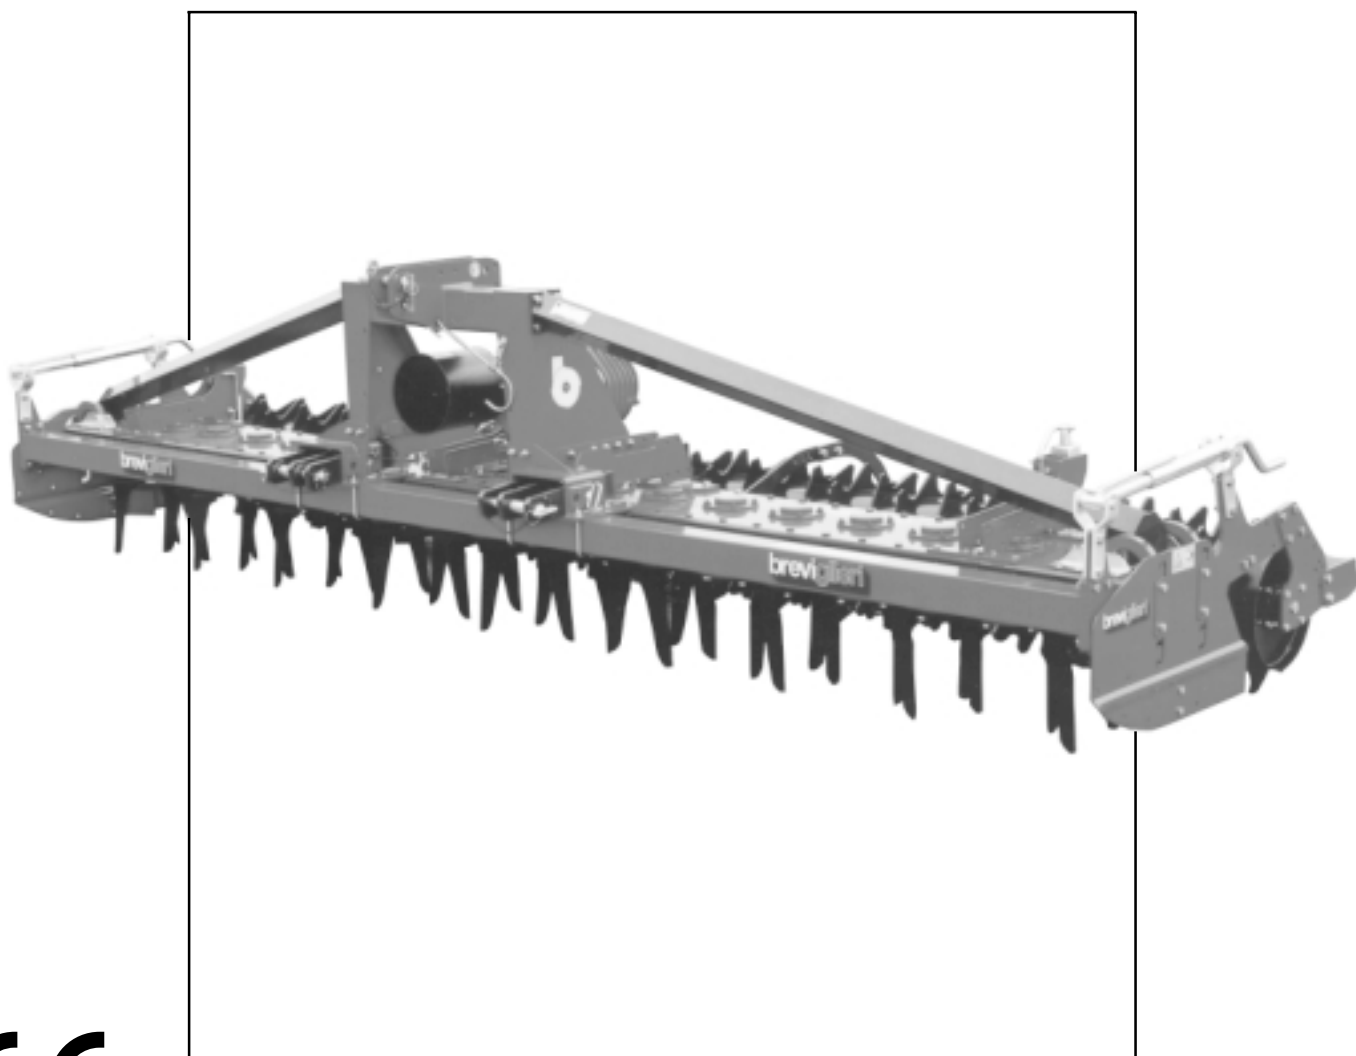

Erpice rotante magnum

CE

Istruzioni per l'uso e manutenzione - Parti di ricambio
Operating and maintenance - Spare parts
Utilisation et entretien - Pièces de rechange
Instrucciones de empleo y mantenimiento - Repuestos
Betriebs- und Wartungsanleitung - Ersatzteile Katalog