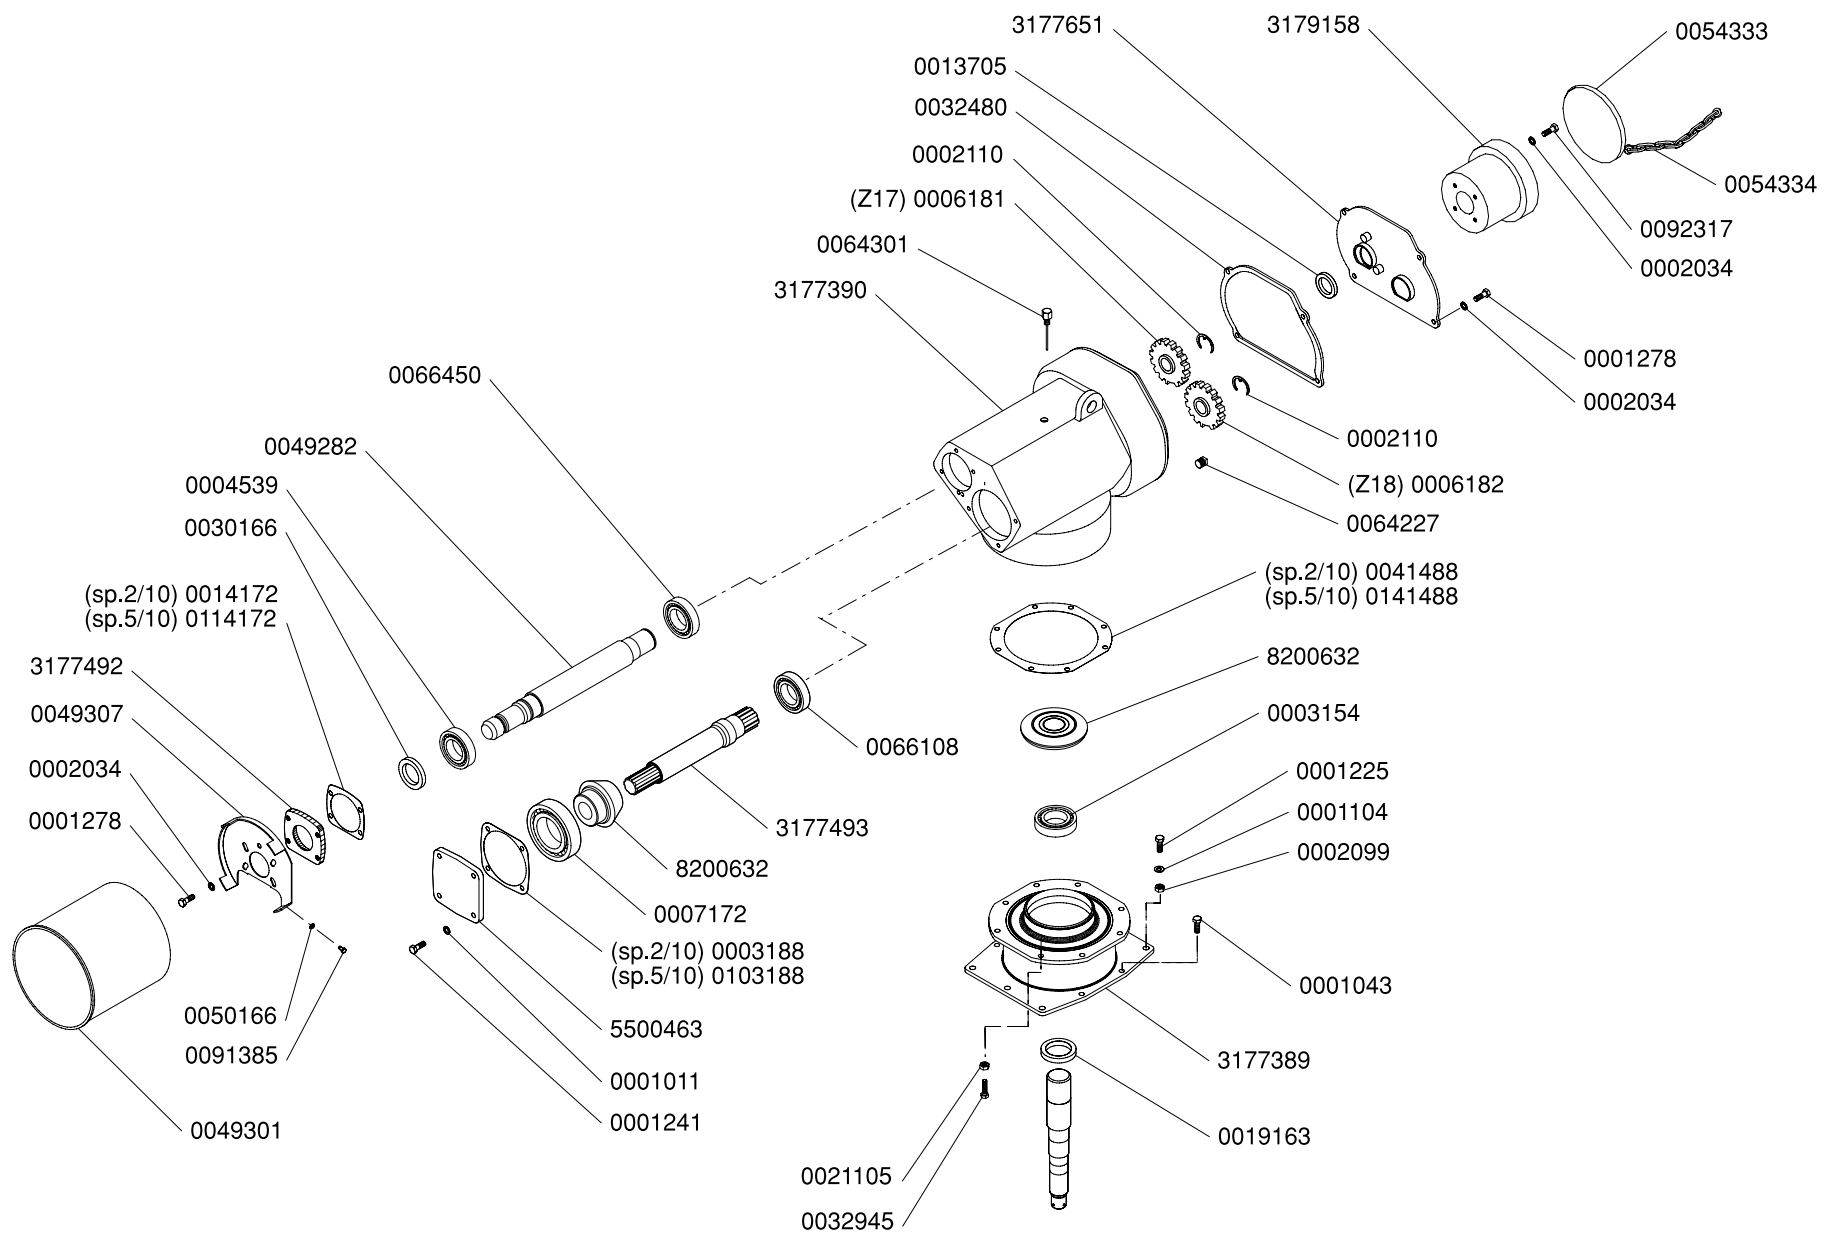

breviglieri macchine agricole		CE	
MODELLO	(A)	VERSIONE	(B)
MATRICOLA	(C)	MASSA Kg (D)	ANNO (E)

Fig. 1

Mod.	A	B	C		kW	(HP)	N°			
								525	450	464
	cm	cm	cm					Kg	Kg	Kg
300	120	158	309		74/110	(100/150)	24	1160	1190	1310
350	120	158	362		81/125	(110/170)	28	1260	1320	1460
400	120	158	411		88/147	(120/200)	32	1430	1490	1640

Fig. 2

Fig. 3

Fig. 4

(V.300) 5500185
(V.350) 5500186
(V.400) 5501164

Tav. 5

Tav. 6

Tav. 14

Tav. 20

Tav. 21

507080351

6D8868004R

Tav. 22

572080451

6D8868004R

Tav. 23

Tav. 24

5070L0351

6WL269004R

Tav. 25

5070L3751

6WL269004R

BREVIGLIERI Spa

37054 NOGARA (Verona) Italia - Tel. 0442 537411 - Tel. export 0442 537404 - Fax 0442 537444
www.breviglieri.com - E.mail: info@breviglieri.com