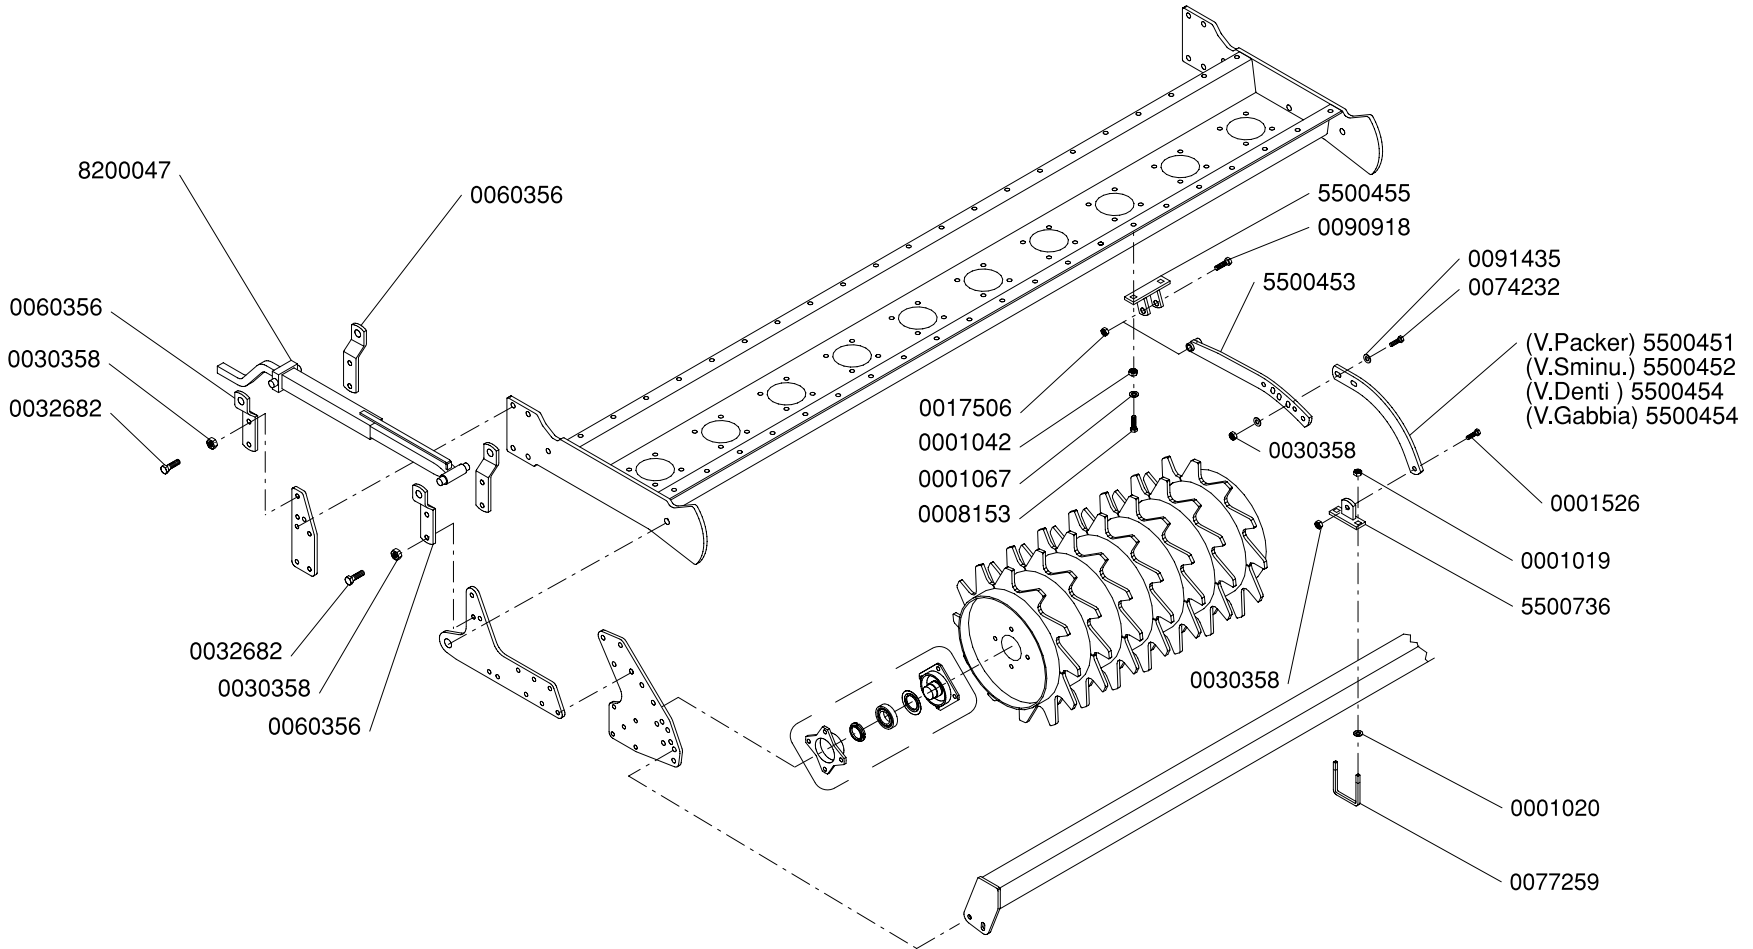

breviglieri macchine agricole		CE	
MODELLO	(A)	VERSIONE	(B)
MATRICOLA	(C)	MASSA Kg (D)	ANNO (E)

Fig. 1

Mod.	A	B	C		kW	(HP)	N°			
								525	450	464
	cm	cm	cm					Kg	Kg	Kg
300	120	158	309		74/110	(100/150)	24	1160	1190	1310
350	120	158	362		81/125	(110/170)	28	1260	1320	1460
400	120	158	411		88/147	(120/200)	32	1430	1490	1640

Fig. 2

Fig. 3

Fig. 4

(V.300) 5500185
(V.350) 5500186
(V.400) 5501164

Tav. 5

Tav. 6

Tav. 14

Tav. 20

Tav. 21

507080351

6D8868004R

Tav. 22

572080451

6D8868004R

Tav. 23

Tav. 24