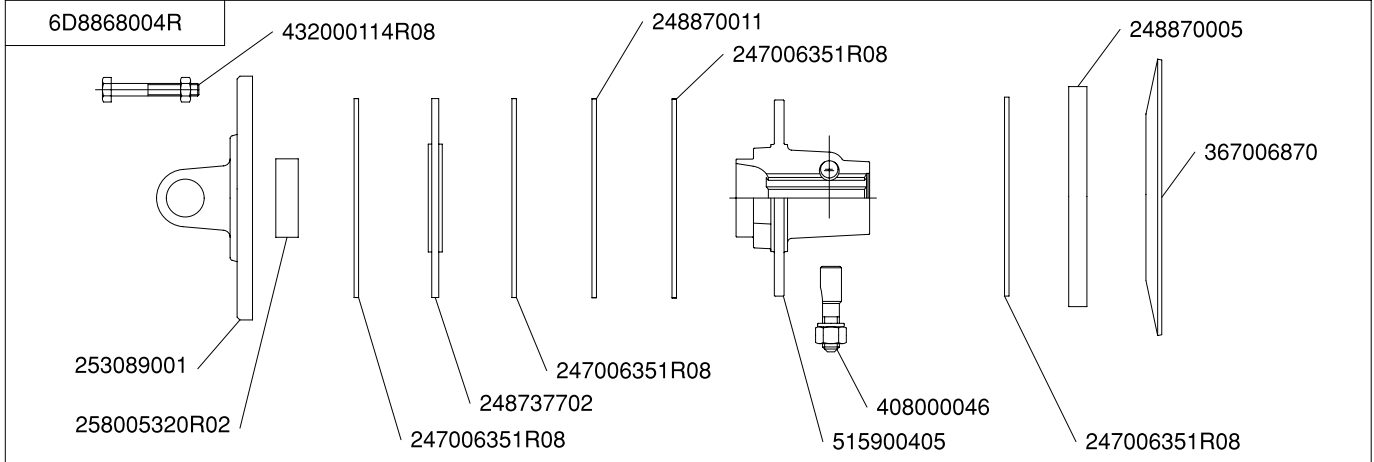

breviglieri macchine agricole		CE	
MODELLO	(A)	VERSIONE	(B)
MATRICOLA	(C)	MASSA Kg (D)	ANNO (E)

Fig. 1

Mod.	A	B	C		kW	(HP)	N°			
								525	450	464
	cm	cm	cm					Kg	Kg	Kg
300	120	158	309		74/110	(100/150)	24	1160	1190	1310
350	120	158	362		81/125	(110/170)	28	1260	1320	1460
400	120	158	411		88/147	(120/200)	32	1430	1490	1640

Fig. 2

Fig. 3

Fig. 4

(V.300) 5500185
(V.350) 5500186
(V.400) 5501164

Tav. 5

Tav. 6

Tav. 14

Tav. 20

Tav. 21

507080351

6D8868004R

Tav. 22

572080451

6D8868004R

Tav. 23

Tav. 24