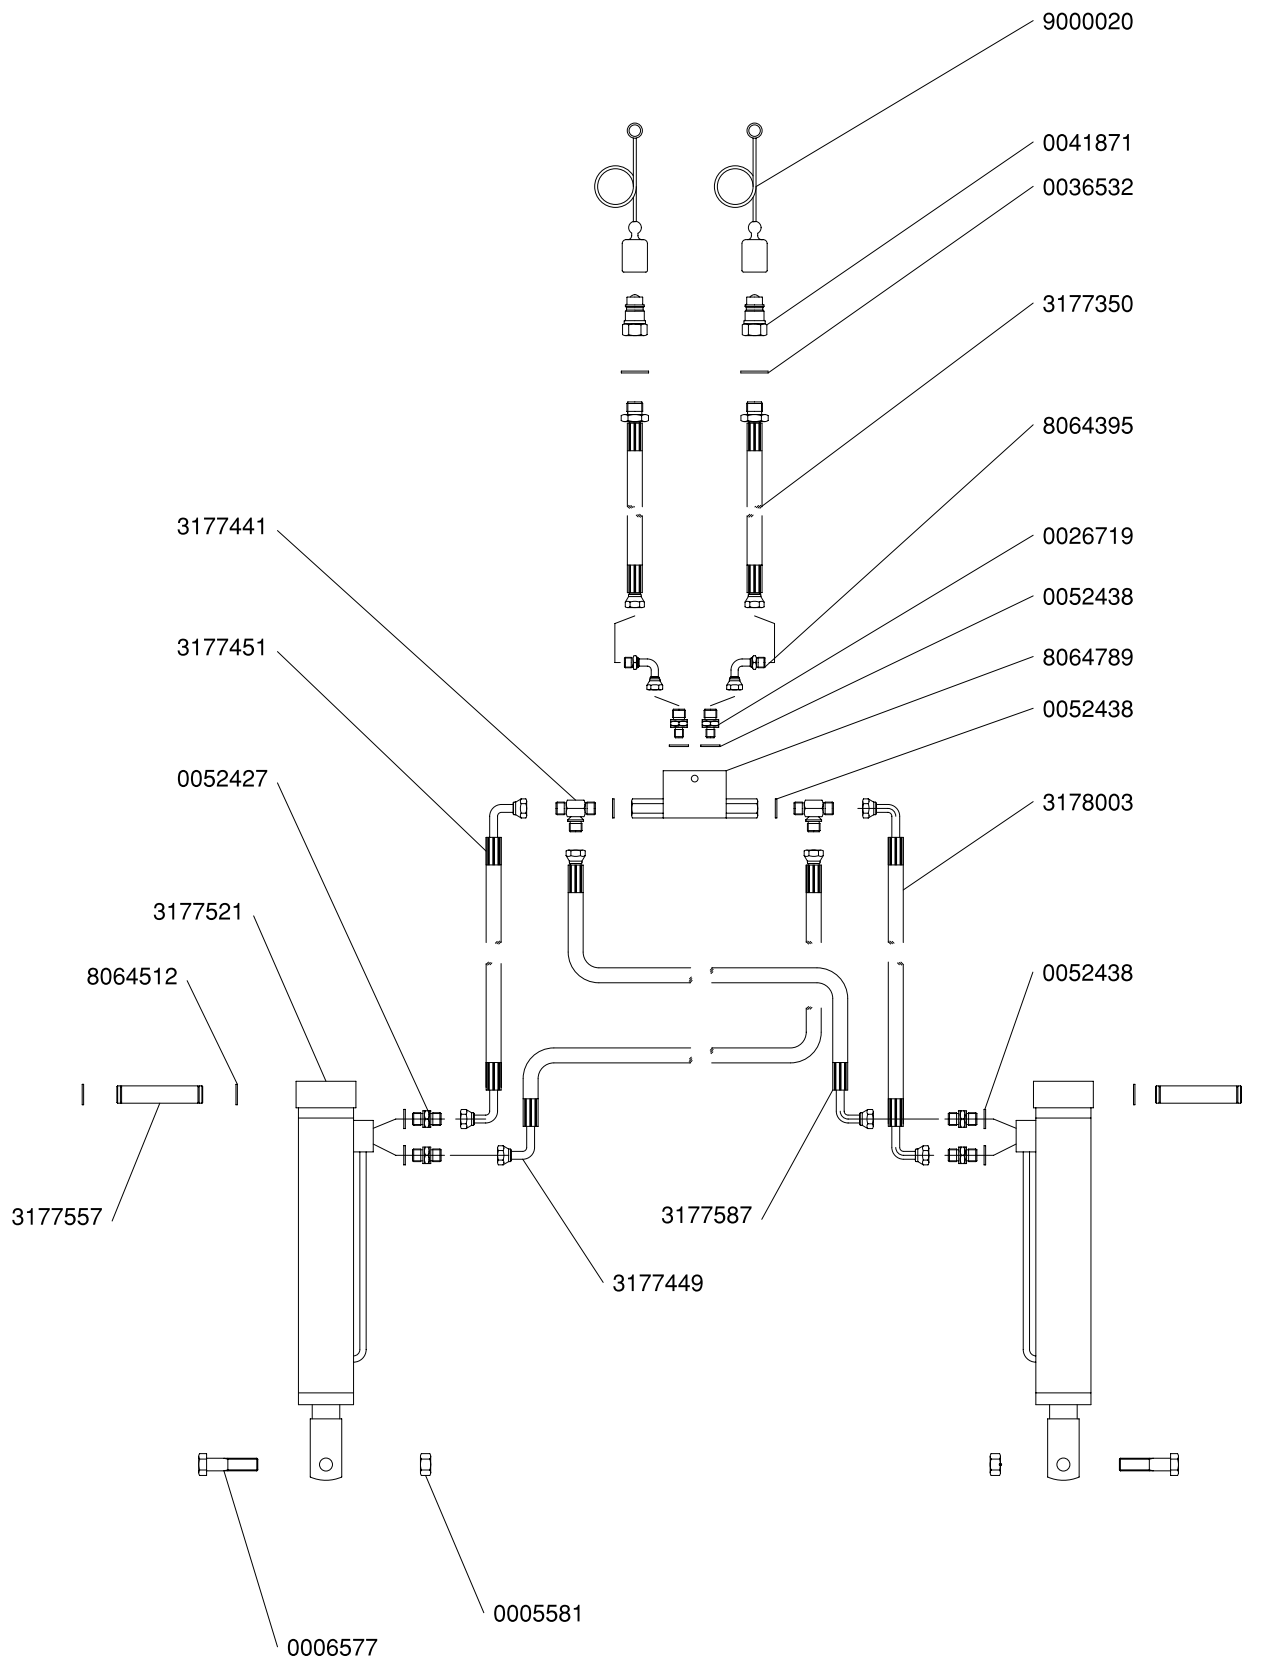

breviglieri macchine agricole		CE	
MODELLO	(A)	VERSIONE	(B)
MATRICOLA	(C)	MASSA Kg (D)	ANNO (E)

Fig. 1

Mod.	A	B	C		kW	(HP)	N°			
								525	450	464
	cm	cm	cm					Kg	Kg	Kg
300	120	158	309		74/110	(100/150)	24	1160	1190	1310
350	120	158	362		81/125	(110/170)	28	1260	1320	1460
400	120	158	411		88/147	(120/200)	32	1430	1490	1640

Fig. 2

Fig. 3

Fig. 4

(V.300) 5500185
(V.350) 5500186
(V.400) 5501164

Tav. 5

Tav. 6

Tav. 14

Tav. 20

Tav. 21

507080351

6D8868004R

Tav. 22

572080451

6D8868004R

Tav. 23

Tav. 24

5070L0351

6WL269004R

Tav. 25

5070L3751

6WL269004R

BREVIGLIERI Spa

37054 NOGARA (Verona) Italia - Tel. 0442 537411 - Tel. export 0442 537404 - Fax 0442 537444
www.breviglieri.com - E.mail: info@breviglieri.com