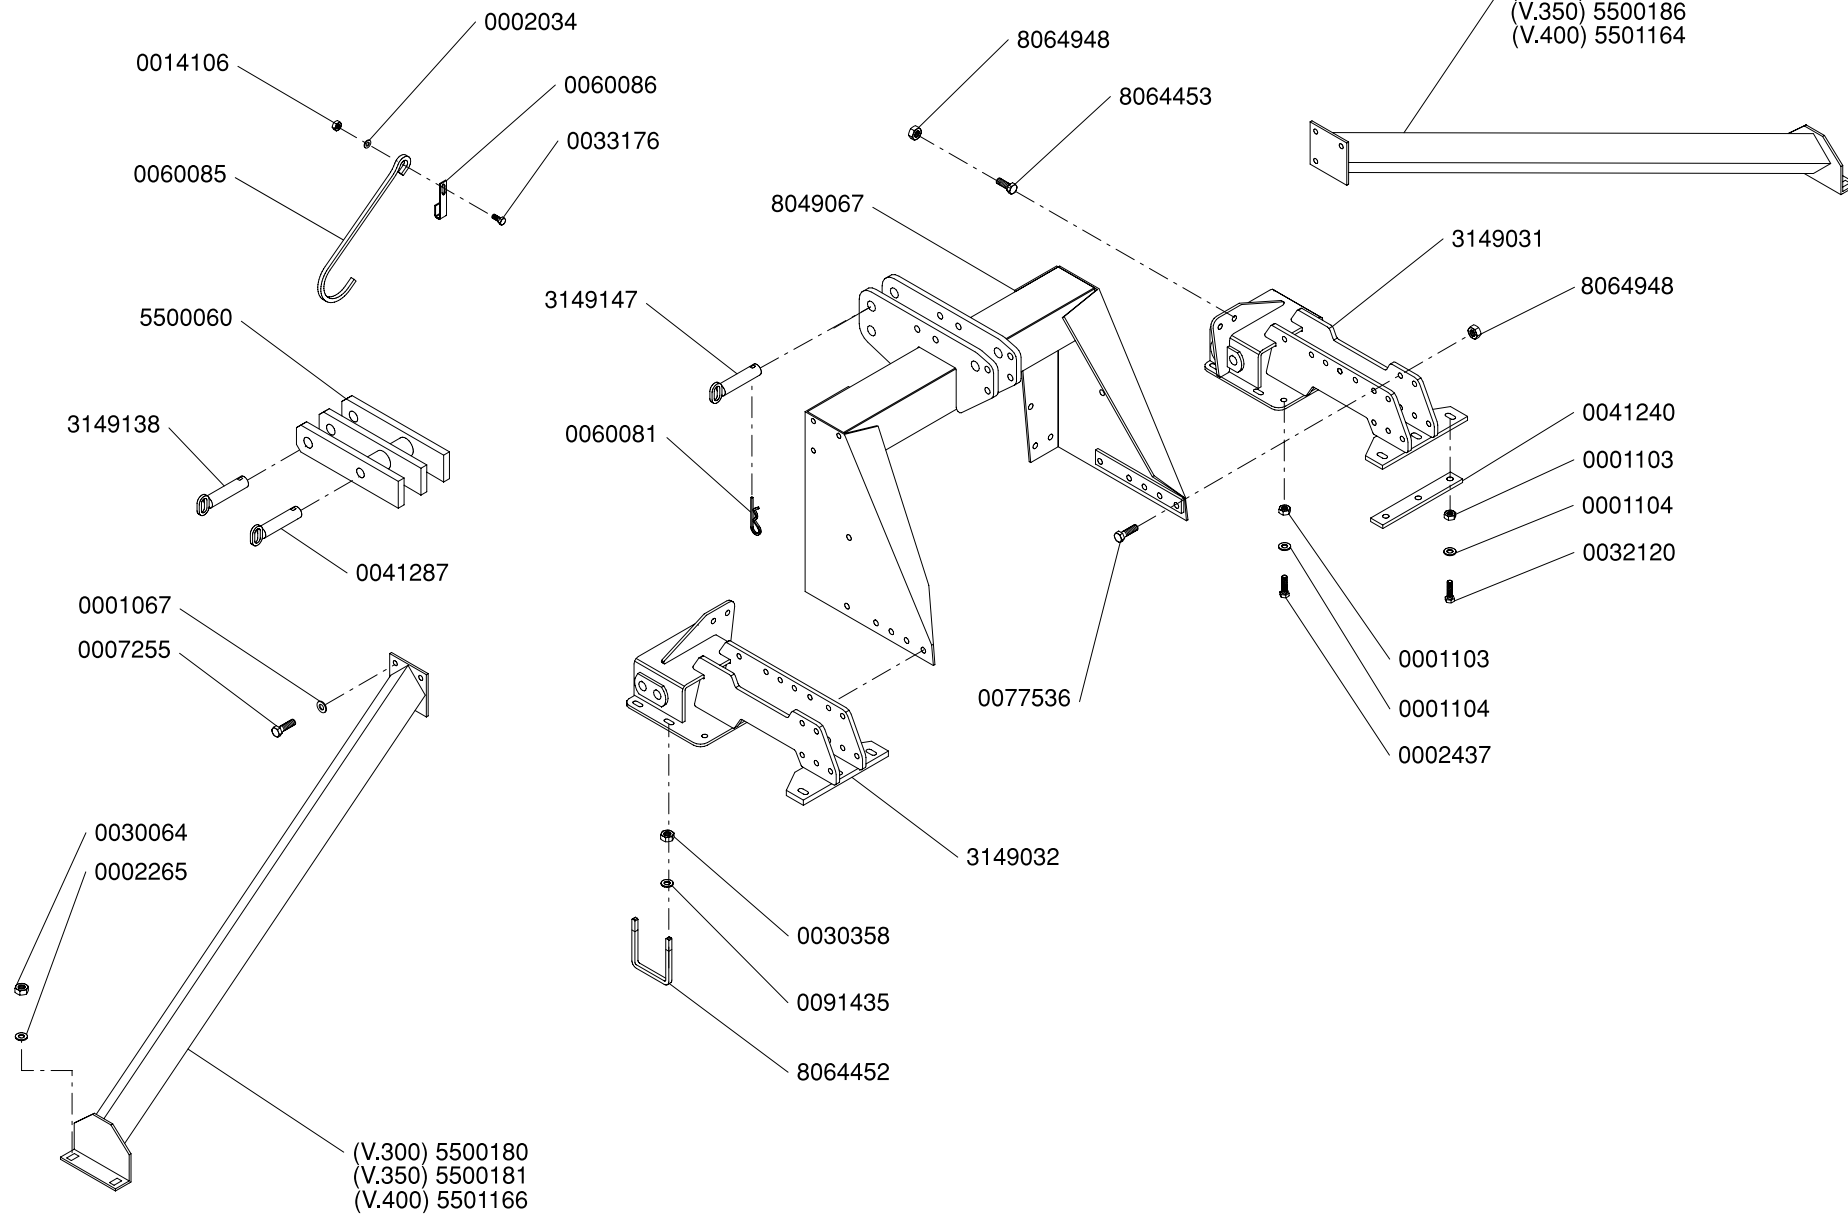

breviglieri macchine agricole		CE	
MODELLO	(A)	VERSIONE	(B)
MATRICOLA	(C)	MASSA Kg (D)	ANNO (E)

Fig. 1

Mod.	A	B	C		kW	(HP)	N°			
								525	450	464
	cm	cm	cm					Kg	Kg	Kg
300	120	158	309		74/110	(100/150)	24	1160	1190	1310
350	120	158	362		81/125	(110/170)	28	1260	1320	1460
400	120	158	411		88/147	(120/200)	32	1430	1490	1640

Fig. 2

Fig. 3

Fig. 4

(V.300) 5500185
(V.350) 5500186
(V.400) 5501164

Tav. 5

Tav. 6

Tav. 14

Tav. 20

Tav. 21

507080351

6D8868004R

Tav. 22

572080451

6D8868004R

Tav. 23

Tav. 24