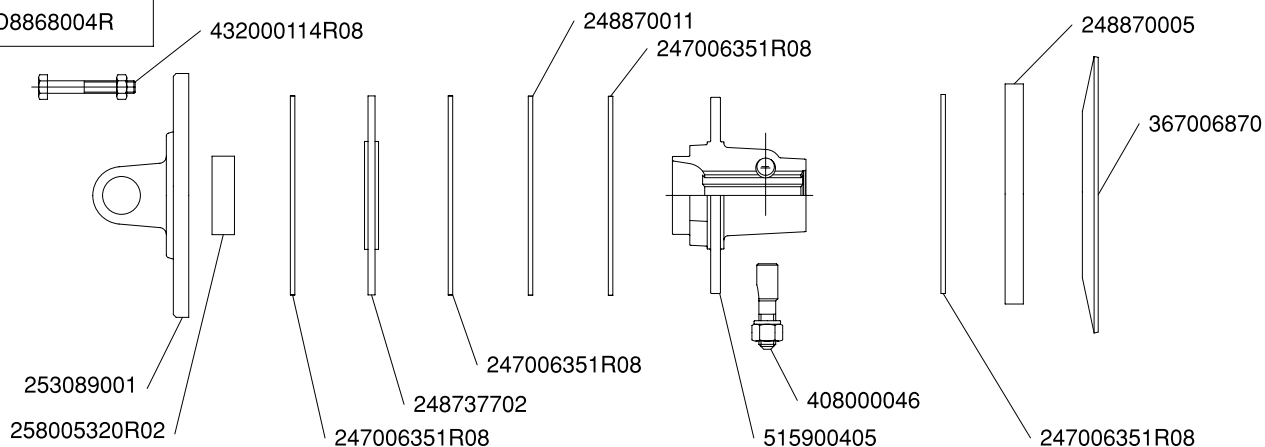

breviglieri macchine agricole		CE	
MODELLO	(A)	VERSIONE	(B)
MATRICOLA	(C)	MASSA Kg (D)	ANNO (E)

Fig. 1

Mod.	A	B	C		kW	(HP)	N°			
								525	450	464
	cm	cm	cm					Kg	Kg	Kg
300	120	158	309		74/110	(100/150)	24	1160	1190	1310
350	120	158	362		81/125	(110/170)	28	1260	1320	1460
400	120	158	411		88/147	(120/200)	32	1430	1490	1640

Fig. 2

Fig. 3

Fig. 4

(V.300) 5500185
(V.350) 5500186
(V.400) 5501164

Tav. 5

Tav. 6

Tav. 14

Tav. 20

Tav. 21

507080351

6D8868004R

Tav. 22

572080451

6D8868004R

Tav. 23

Tav. 24

5070L0351

6WL269004R

Tav. 25

5070L3751

6WL269004R

BREVIGLIERI Spa

37054 NOGARA (Verona) Italia - Tel. 0442 537411 - Tel. export 0442 537404 - Fax 0442 537444
www.breviglieri.com - E.mail: info@breviglieri.com