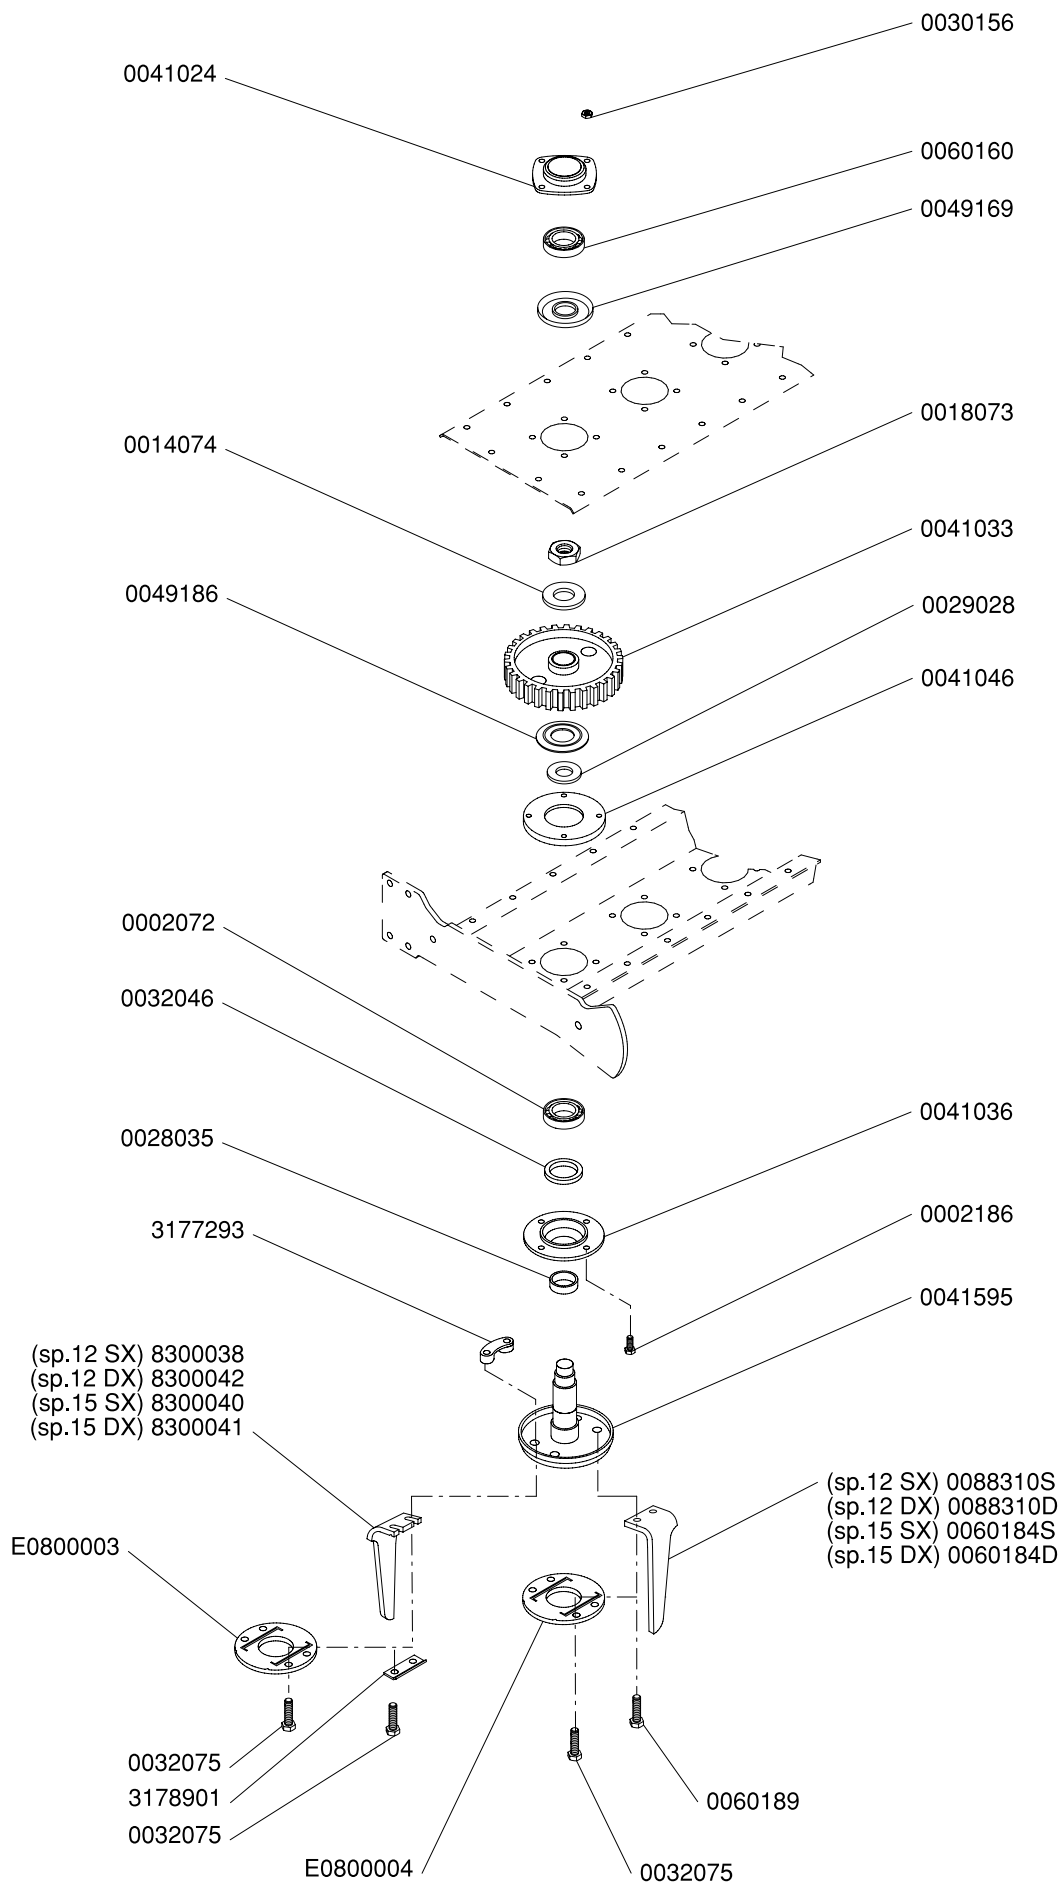

breviglieri macchine agricole		CE	
MODELLO	(A)	VERSIONE	(B)
MATRICOLA	(C)	MASSA Kg (D)	ANNO (E)

Fig. 1

Mod.	A	B	C		kW	(HP)	N°			
								525	450	464
	cm	cm	cm					Kg	Kg	Kg
300	120	158	309		74/110	(100/150)	24	1160	1190	1310
350	120	158	362		81/125	(110/170)	28	1260	1320	1460
400	120	158	411		88/147	(120/200)	32	1430	1490	1640

Fig. 2

Fig. 3

Fig. 4

(V.300) 5500185
(V.350) 5500186
(V.400) 5501164

Tav. 5

Tav. 6

Tav. 14

Tav. 20

Tav. 21

507080351

6D8868004R

Tav. 22

572080451

6D8868004R

Tav. 23

Tav. 24

5070L0351

6WL269004R

Tav. 25

5070L3751

6WL269004R

BREVIGLIERI Spa

37054 NOGARA (Verona) Italia - Tel. 0442 537411 - Tel. export 0442 537404 - Fax 0442 537444
www.breviglieri.com - E.mail: info@breviglieri.com