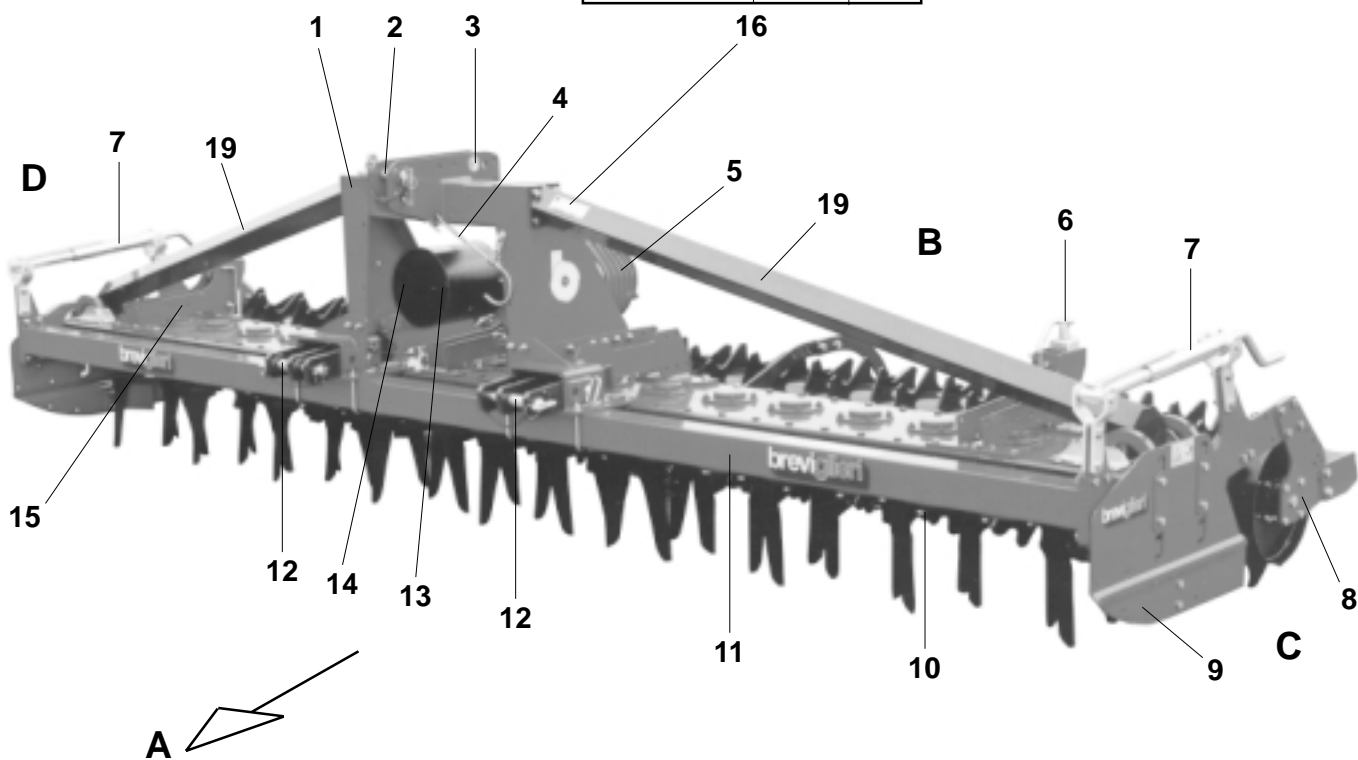

breviglieri macchine agricole		CE	
MODELLO	(A)	VERSIONE	(B)
MATRICOLA	(C)	MASSA Kg (D)	ANNO (E)

Fig. 1

Mod.	A	B	C		kW	(HP)	N°			
								525	450	464
	cm	cm	cm					Kg	Kg	Kg
300	120	158	309		74/110	(100/150)	24	1160	1190	1310
350	120	158	362		81/125	(110/170)	28	1260	1320	1460
400	120	158	411		88/147	(120/200)	32	1430	1490	1640

Fig. 2

Fig. 3

Fig. 4

(V.300) 5500185
(V.350) 5500186
(V.400) 5501164

Tav. 5

Tav. 6

Tav. 14

Tav. 20