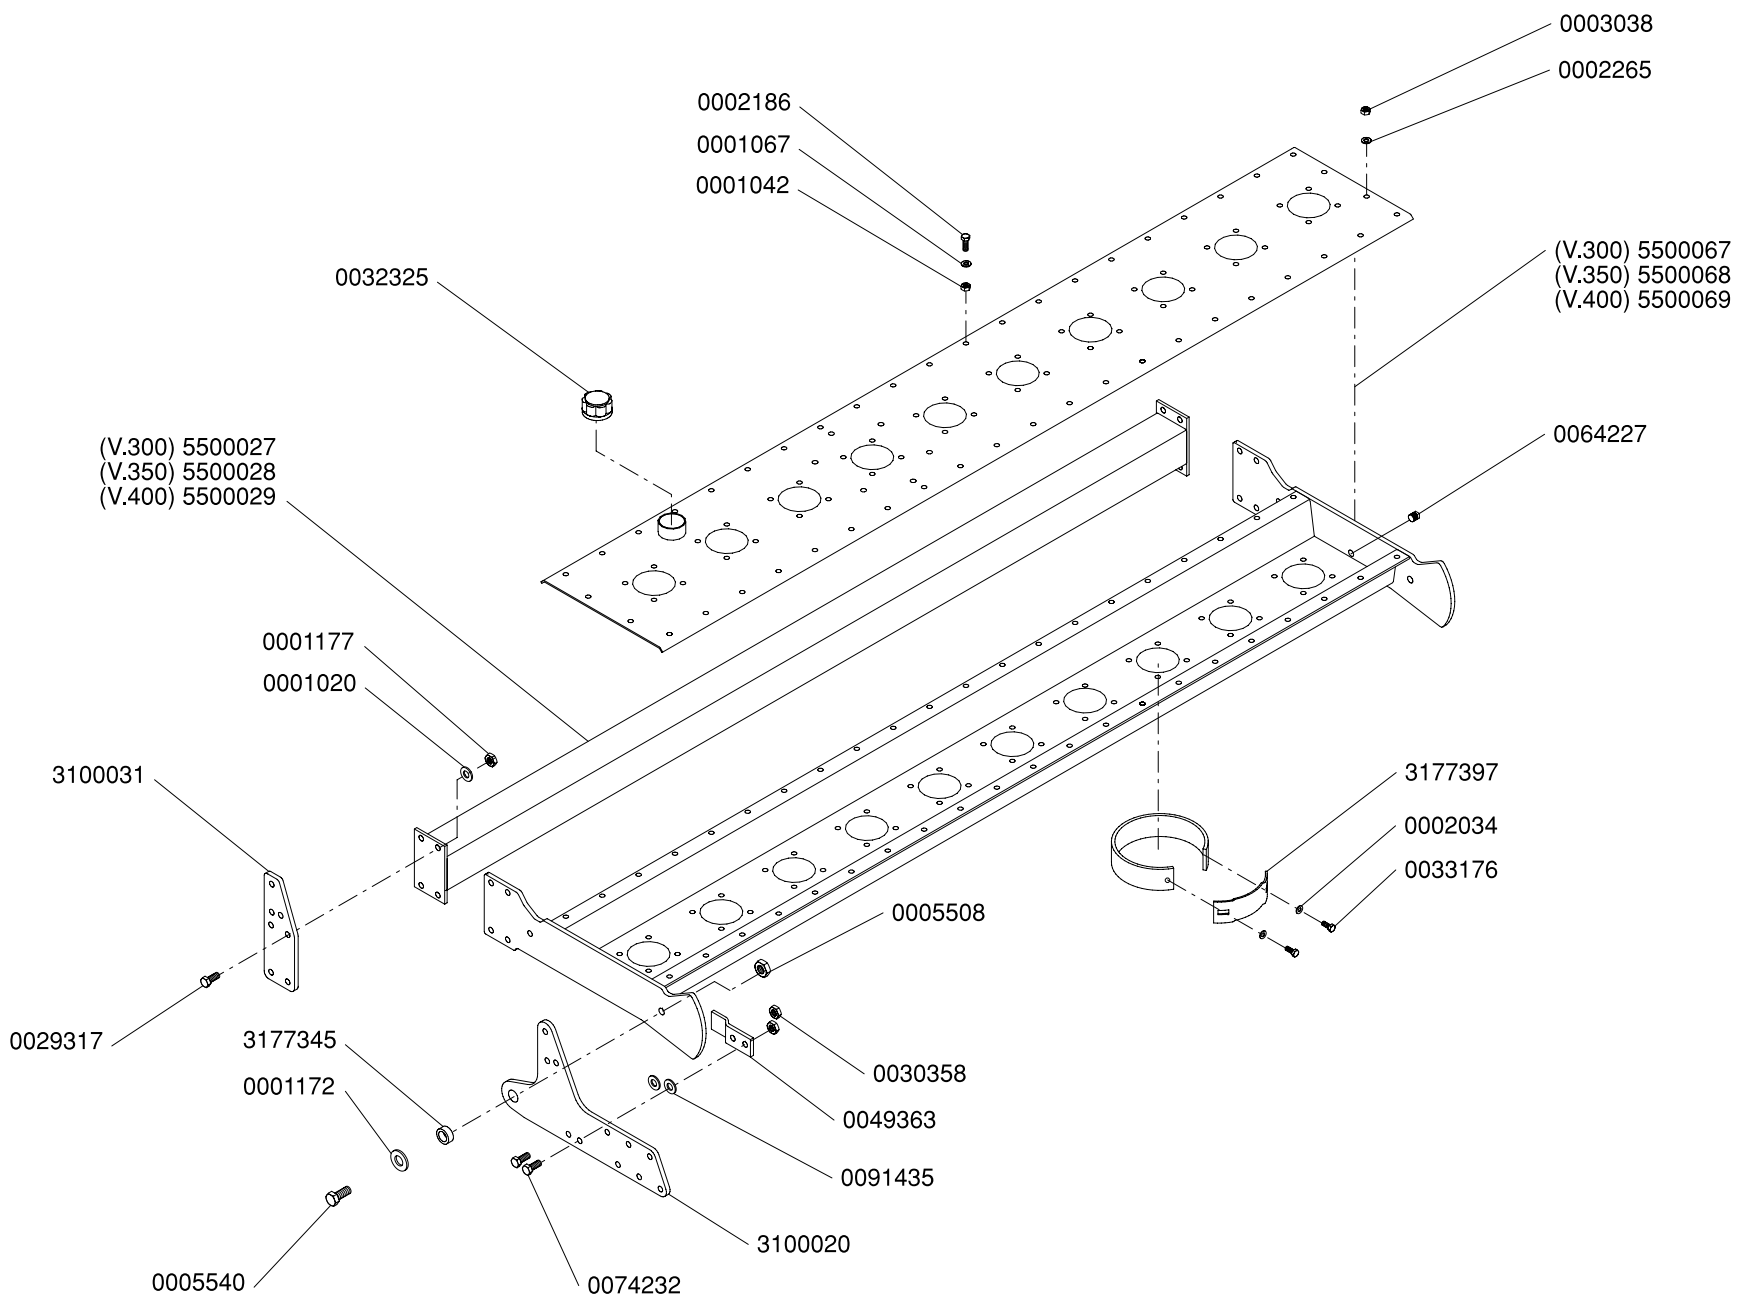

breviglieri macchine agricole		CE	
MODELLO	(A)	VERSIONE	(B)
MATRICOLA	(C)	MASSA Kg (D)	ANNO (E)

Fig. 1

Mod.	A	B	C		kW	(HP)	N°			
								525	450	464
	cm	cm	cm					Kg	Kg	Kg
300	120	158	309		74/110	(100/150)	24	1160	1190	1310
350	120	158	362		81/125	(110/170)	28	1260	1320	1460
400	120	158	411		88/147	(120/200)	32	1430	1490	1640

Fig. 2

Fig. 3

Fig. 4

(V.300) 5500185
(V.350) 5500186
(V.400) 5501164

Tav. 5

Tav. 6

Tav. 14

Tav. 20

Tav. 21

507080351

6D8868004R

Tav. 22

572080451

6D8868004R

Tav. 23

Tav. 24