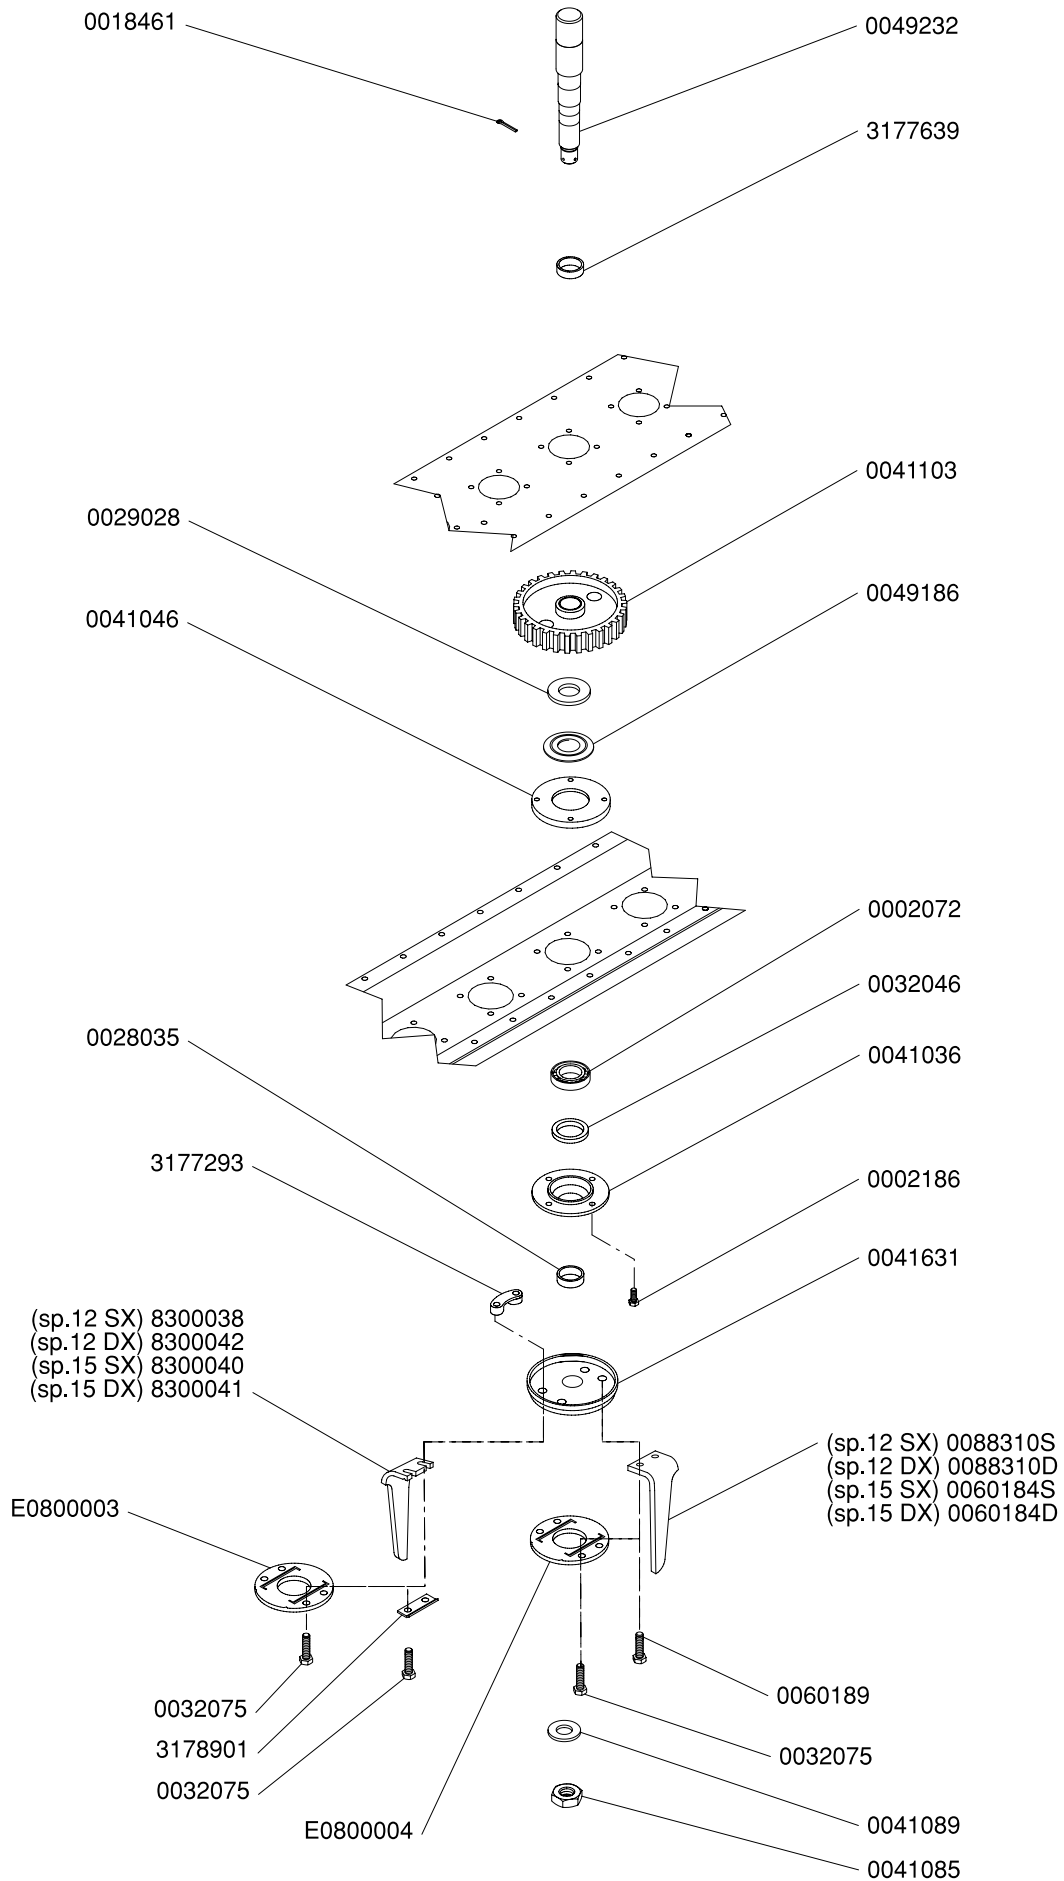

breviglieri macchine agricole		CE	
MODELLO	(A)	VERSIONE	(B)
MATRICOLA	(C)	MASSA Kg (D)	ANNO (E)

Fig. 1

Mod.	A	B	C		kW	(HP)	N°			
								525	450	464
	cm	cm	cm					Kg	Kg	Kg
300	120	158	309		74/110	(100/150)	24	1160	1190	1310
350	120	158	362		81/125	(110/170)	28	1260	1320	1460
400	120	158	411		88/147	(120/200)	32	1430	1490	1640

Fig. 2

Fig. 3

Fig. 4

(V.300) 5500185
(V.350) 5500186
(V.400) 5501164

Tav. 5

Tav. 6

Tav. 14

Tav. 20

Tav. 21

507080351

6D8868004R

Tav. 22

572080451

6D8868004R

Tav. 23

Tav. 24