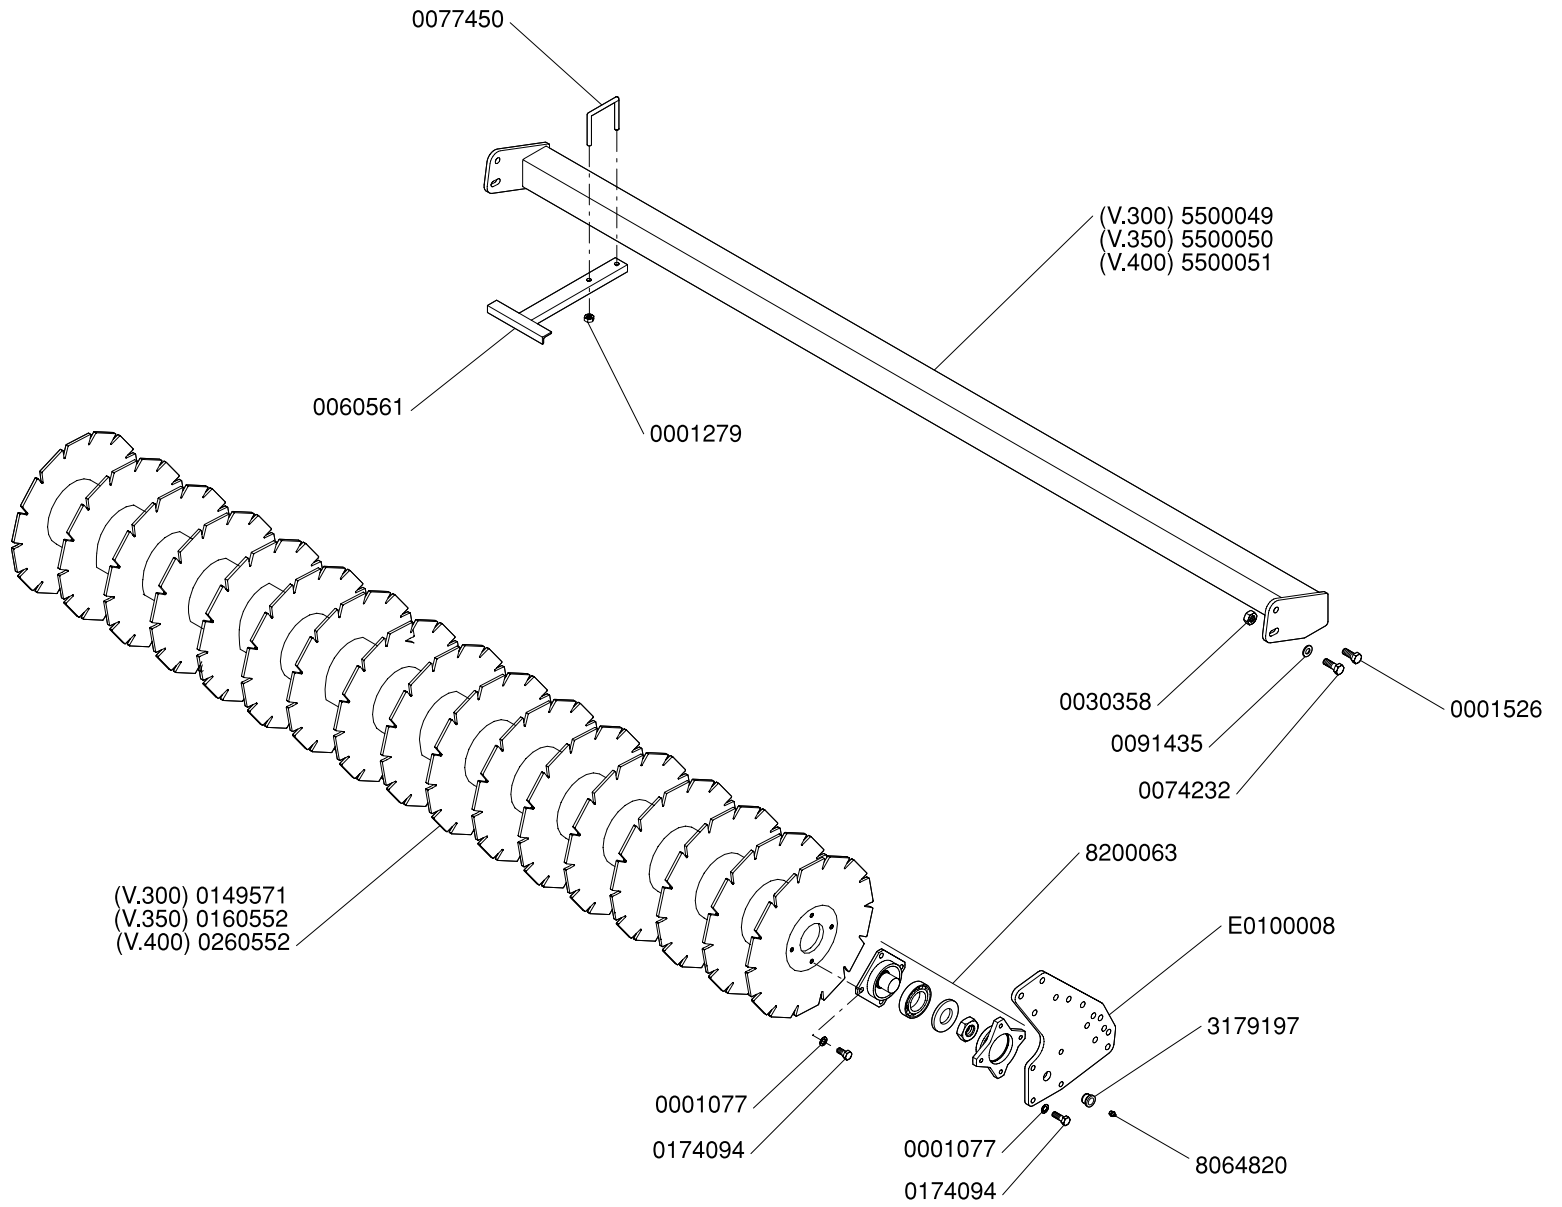

breviglieri macchine agricole		CE	
MODELLO	(A)	VERSIONE	(B)
MATRICOLA	(C)	MASSA Kg (D)	ANNO (E)

Fig. 1

Mod.	A	B	C		kW	(HP)	N°			
								525	450	464
	cm	cm	cm					Kg	Kg	Kg
300	120	158	309		74/110	(100/150)	24	1160	1190	1310
350	120	158	362		81/125	(110/170)	28	1260	1320	1460
400	120	158	411		88/147	(120/200)	32	1430	1490	1640

Fig. 2

Fig. 3

Fig. 4

(V.300) 5500185
(V.350) 5500186
(V.400) 5501164

Tav. 5

Tav. 6

Tav. 14

Tav. 20

Tav. 21

507080351

6D8868004R

Tav. 22

572080451

6D8868004R

Tav. 23

Tav. 24