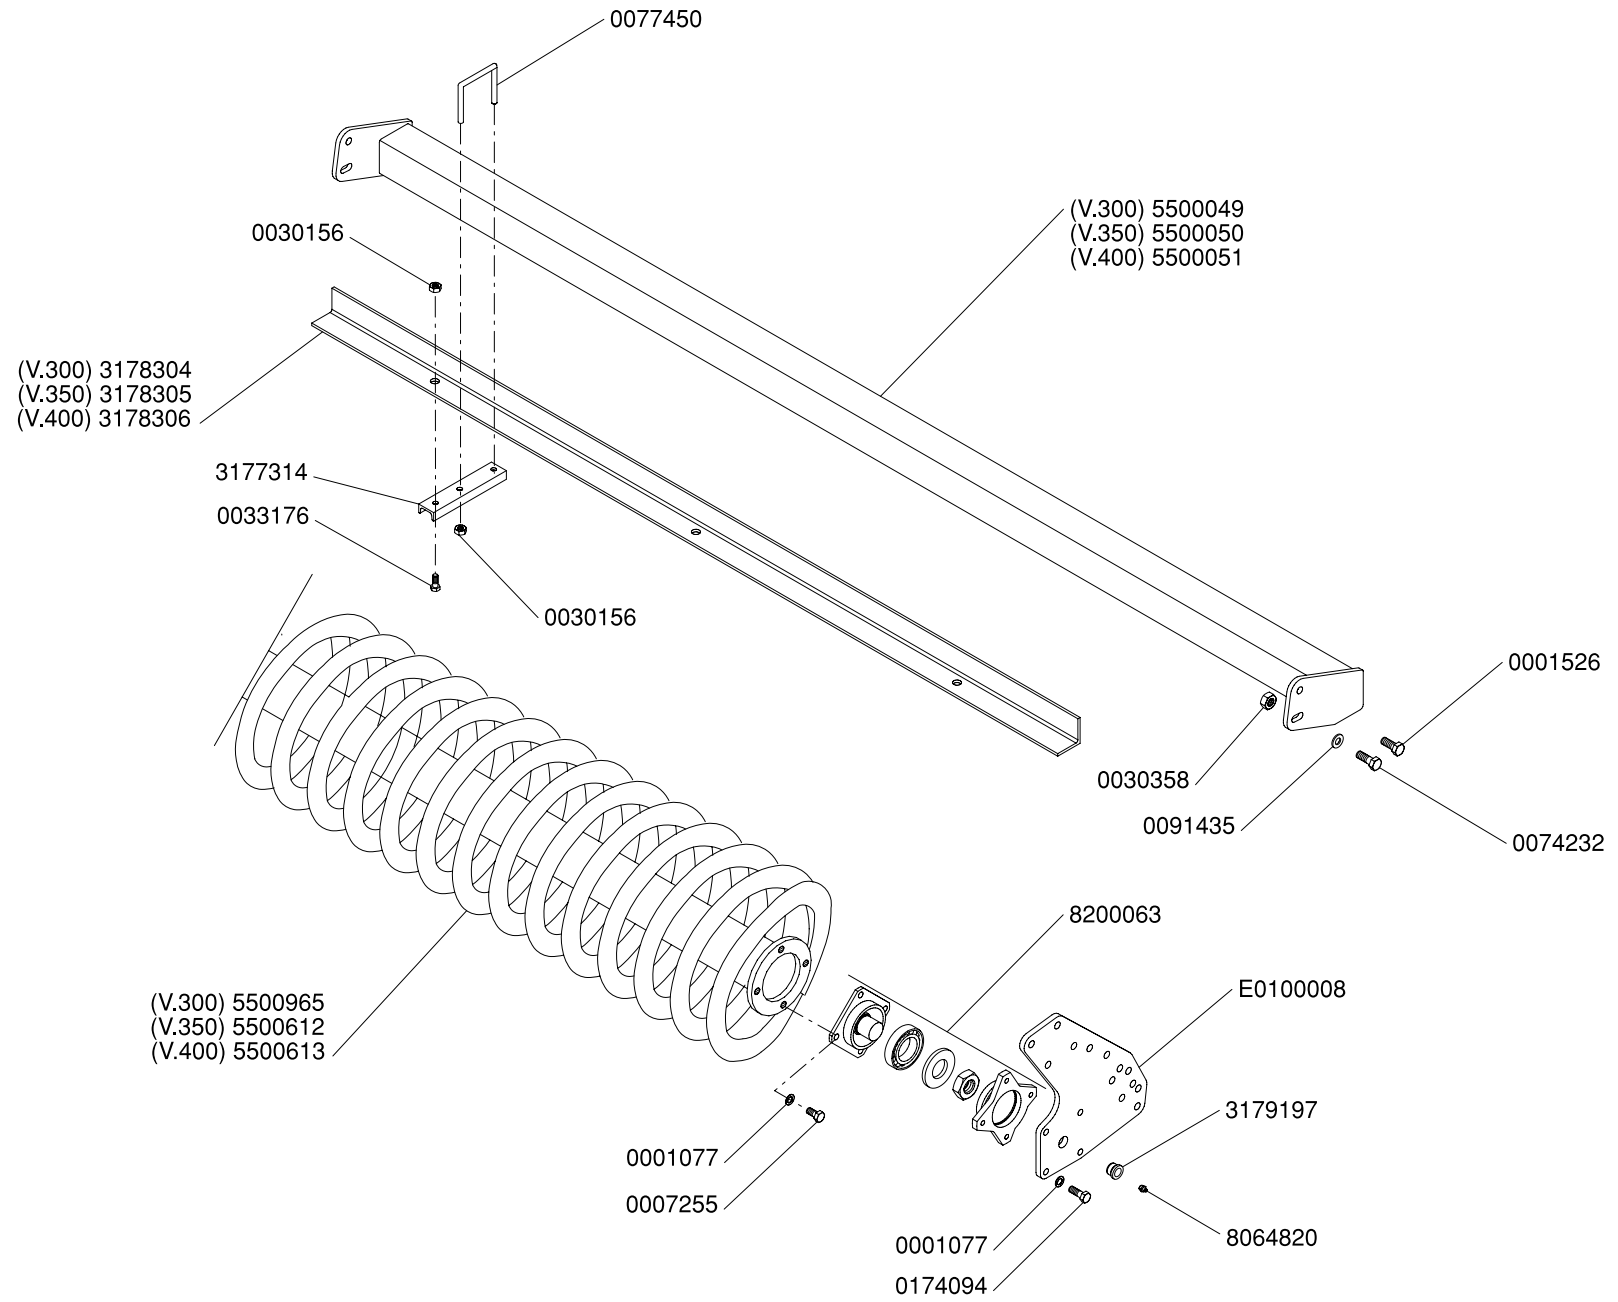

breviglieri macchine agricole		CE	
MODELLO	(A)	VERSIONE	(B)
MATRICOLA	(C)	MASSA Kg (D)	ANNO (E)

Fig. 1

Mod.	A	B	C		kW	(HP)	N°			
								525	450	464
	cm	cm	cm					Kg	Kg	Kg
300	120	158	309		74/110	(100/150)	24	1160	1190	1310
350	120	158	362		81/125	(110/170)	28	1260	1320	1460
400	120	158	411		88/147	(120/200)	32	1430	1490	1640

Fig. 2

Fig. 3

Fig. 4

(V.300) 5500185
(V.350) 5500186
(V.400) 5501164

Tav. 5

Tav. 6

Tav. 14

Tav. 20

Tav. 21

507080351

6D8868004R

Tav. 22

572080451

6D8868004R

Tav. 23

Tav. 24