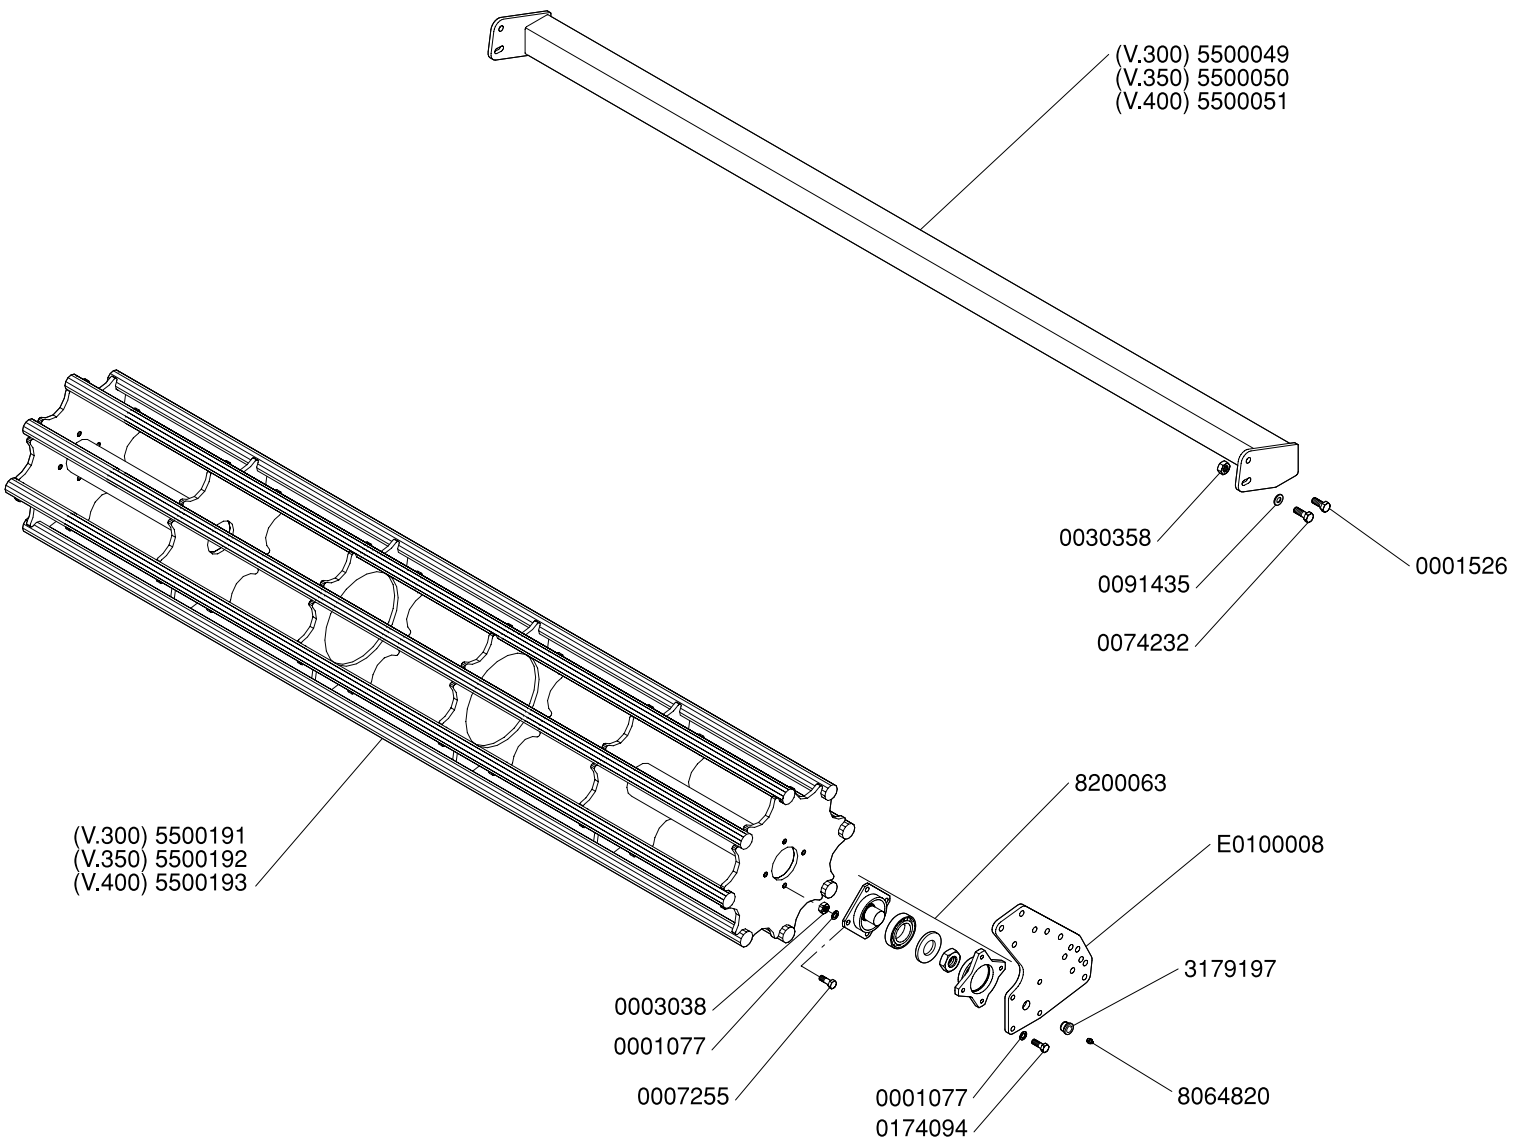

breviglieri macchine agricole		CE	
MODELLO	(A)	VERSIONE	(B)
MATRICOLA	(C)	MASSA Kg (D)	ANNO (E)

Fig. 1

Mod.	A	B	C		kW	(HP)	N°			
								525	450	464
	cm	cm	cm					Kg	Kg	Kg
300	120	158	309		74/110	(100/150)	24	1160	1190	1310
350	120	158	362		81/125	(110/170)	28	1260	1320	1460
400	120	158	411		88/147	(120/200)	32	1430	1490	1640

Fig. 2

Fig. 3

Fig. 4

(V.300) 5500185
(V.350) 5500186
(V.400) 5501164

Tav. 5

Tav. 6

Tav. 14

Tav. 20

Tav. 21

507080351

6D8868004R

Tav. 22

572080451

6D8868004R

Tav. 23

Tav. 24