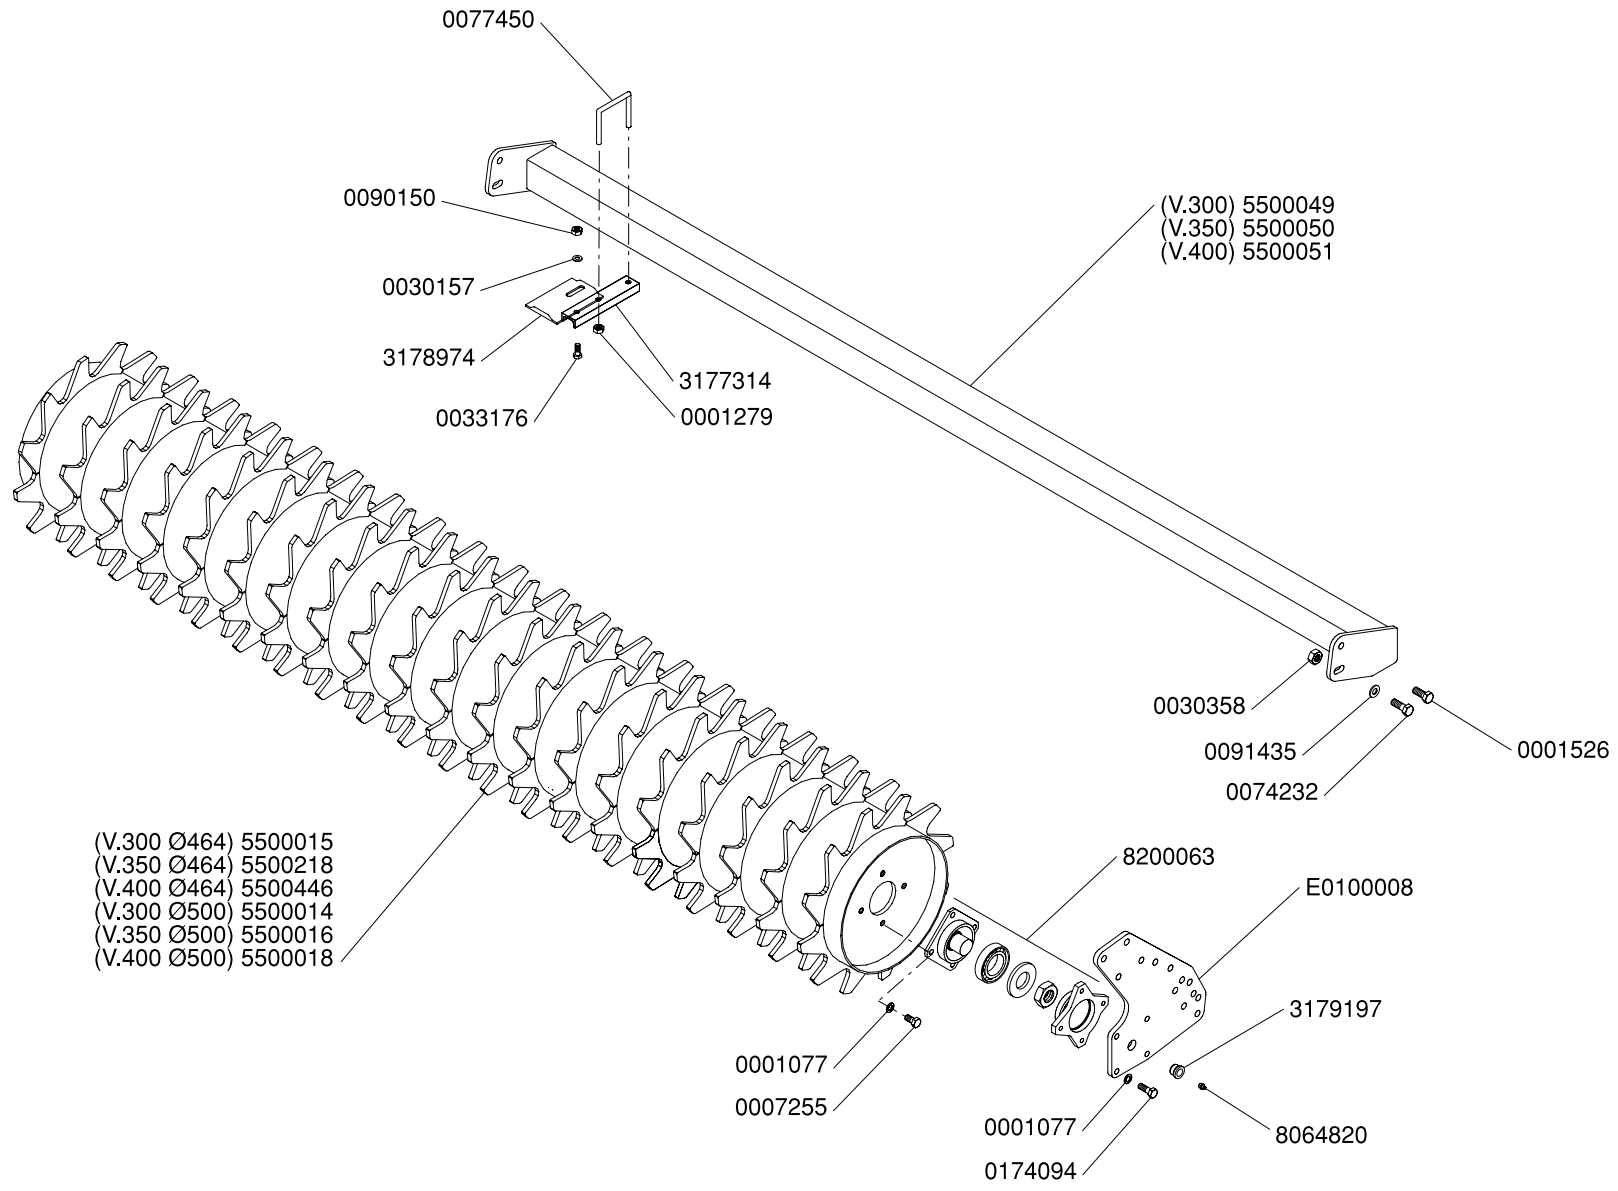

breviglieri macchine agricole		CE	
MODELLO	(A)	VERSIONE	(B)
MATRICOLA	(C)	MASSA Kg (D)	ANNO (E)

Fig. 1

Mod.	A	B	C		kW	(HP)	N°			
								525	450	464
	cm	cm	cm					Kg	Kg	Kg
300	120	158	309		74/110	(100/150)	24	1160	1190	1310
350	120	158	362		81/125	(110/170)	28	1260	1320	1460
400	120	158	411		88/147	(120/200)	32	1430	1490	1640

Fig. 2

Fig. 3

Fig. 4

(V.300) 5500185
(V.350) 5500186
(V.400) 5501164

Tav. 5

Tav. 6

Tav. 14

Tav. 20

Tav. 21

507080351

6D8868004R

Tav. 22

572080451

6D8868004R

Tav. 23

Tav. 24