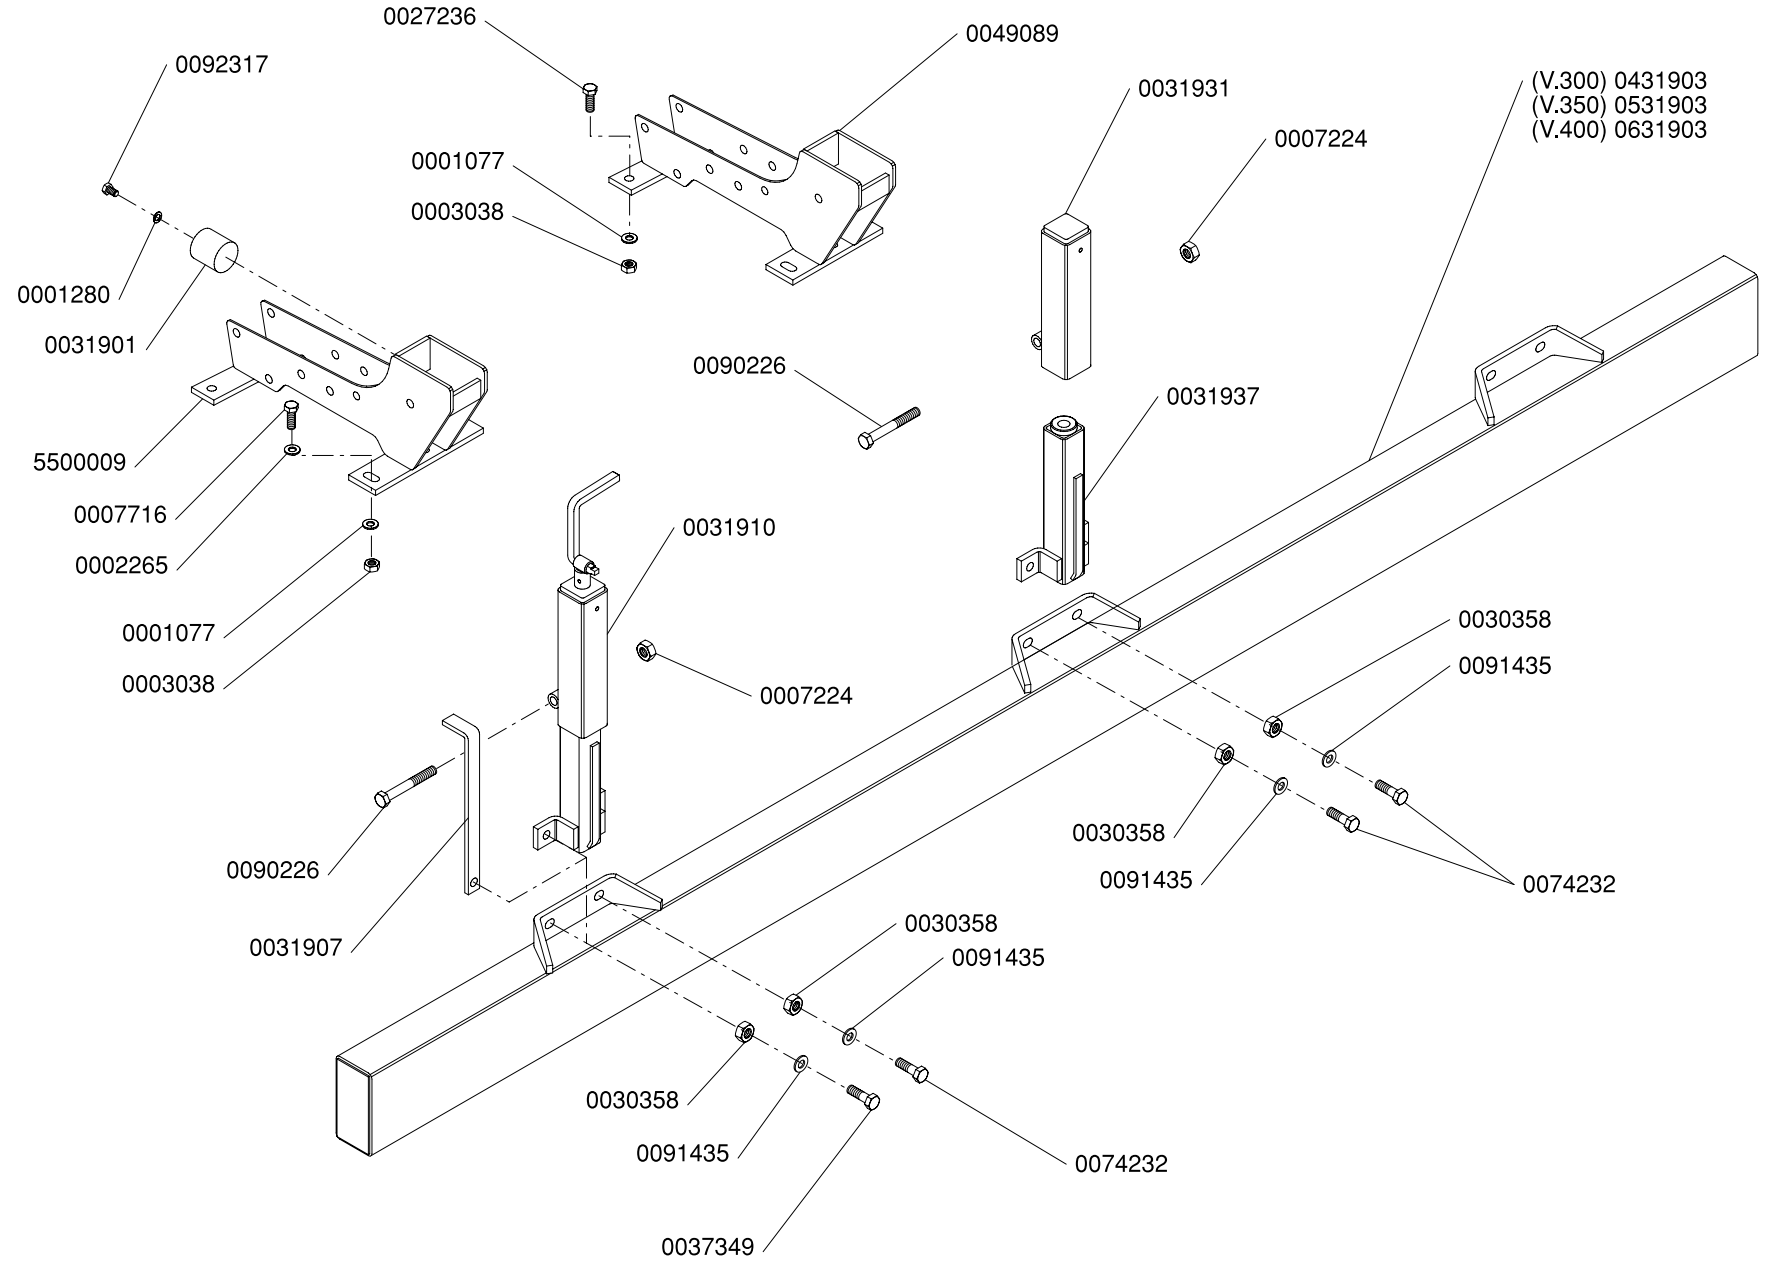

breviglieri macchine agricole		CE	
MODELLO	(A)	VERSIONE	(B)
MATRICOLA	(C)	MASSA Kg (D)	ANNO (E)

Fig. 1

Mod.	A	B	C		kW	(HP)	N°			
								525	450	464
	cm	cm	cm					Kg	Kg	Kg
300	120	158	309		74/110	(100/150)	24	1160	1190	1310
350	120	158	362		81/125	(110/170)	28	1260	1320	1460
400	120	158	411		88/147	(120/200)	32	1430	1490	1640

Fig. 2

Fig. 3

Fig. 4

(V.300) 5500185
(V.350) 5500186
(V.400) 5501164

Tav. 5

Tav. 6

Tav. 14

Tav. 20

Tav. 21

507080351

6D8868004R

Tav. 22

572080451

6D8868004R

Tav. 23

Tav. 24