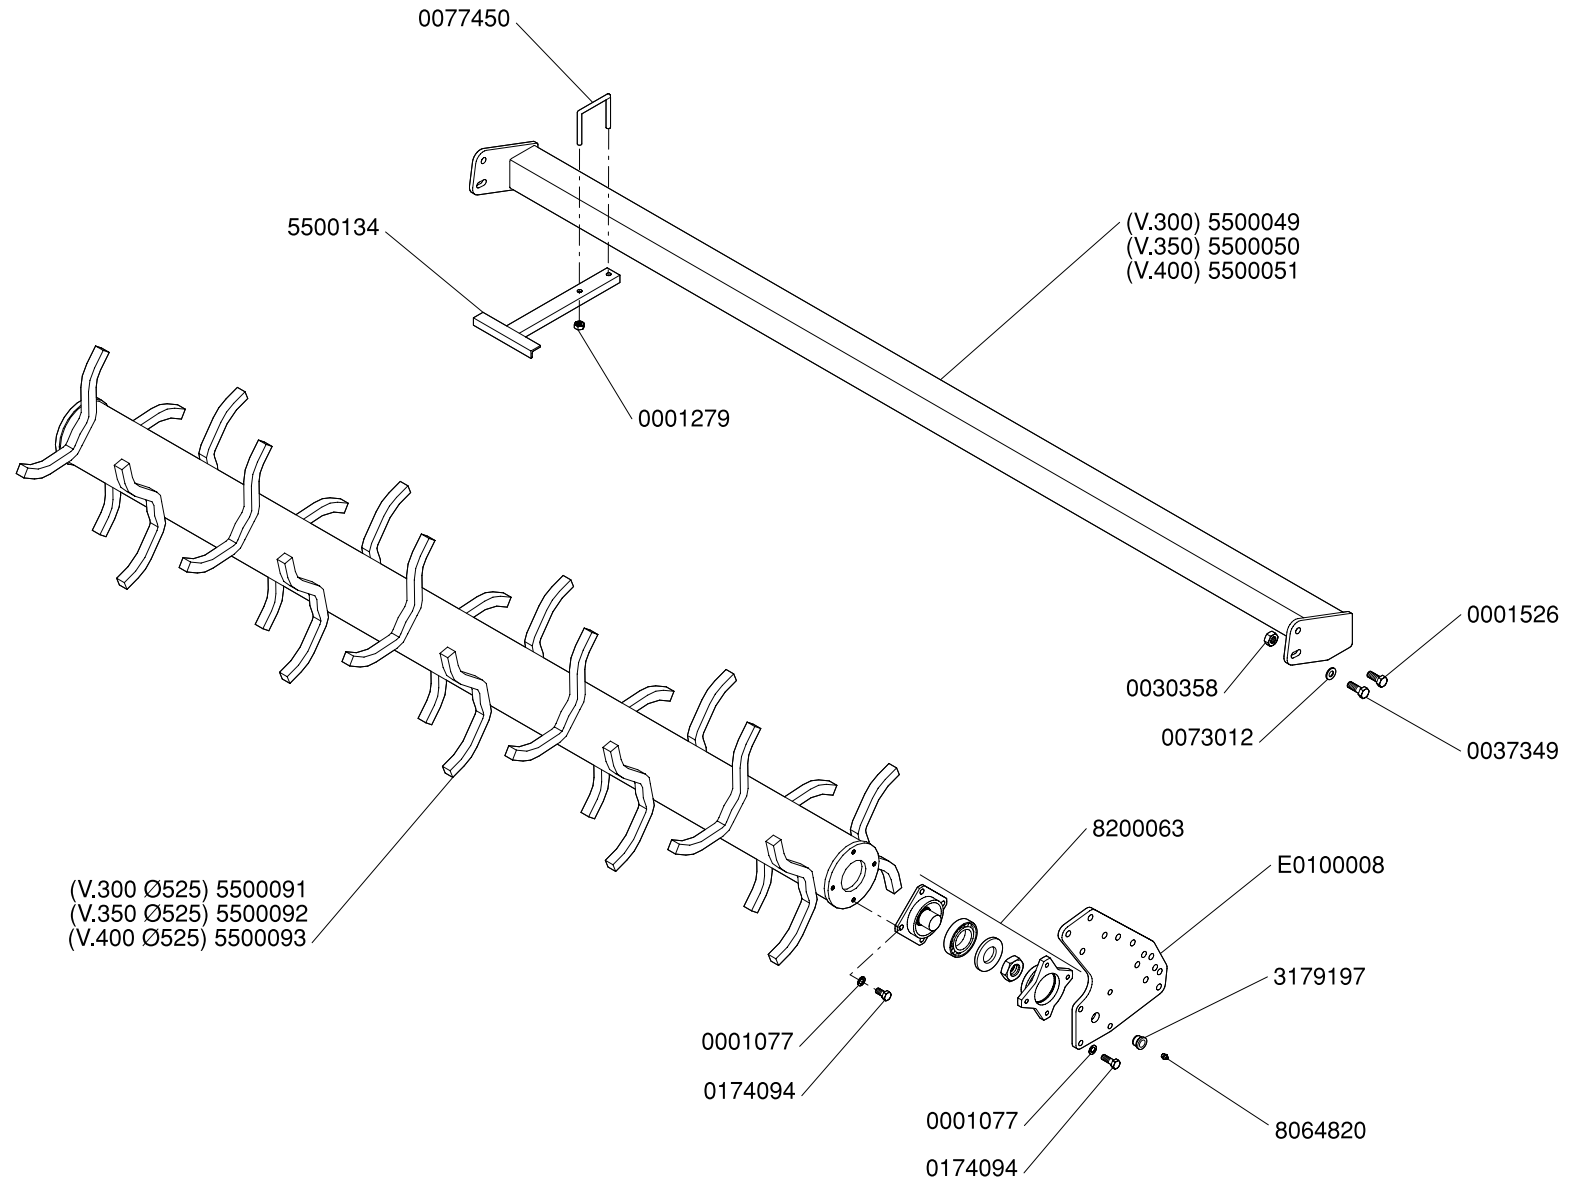

breviglieri macchine agricole		CE	
MODELLO	(A)	VERSIONE	(B)
MATRICOLA	(C)	MASSA Kg (D)	ANNO (E)

Fig. 1

Mod.	A	B	C		kW	(HP)	N°			
								525	450	464
	cm	cm	cm					Kg	Kg	Kg
300	120	158	309		74/110	(100/150)	24	1160	1190	1310
350	120	158	362		81/125	(110/170)	28	1260	1320	1460
400	120	158	411		88/147	(120/200)	32	1430	1490	1640

Fig. 2

Fig. 3

Fig. 4

(V.300) 5500185
(V.350) 5500186
(V.400) 5501164

Tav. 5

Tav. 6

Tav. 14

Tav. 20

Tav. 21

507080351

6D8868004R

Tav. 22

572080451

6D8868004R

Tav. 23

Tav. 24