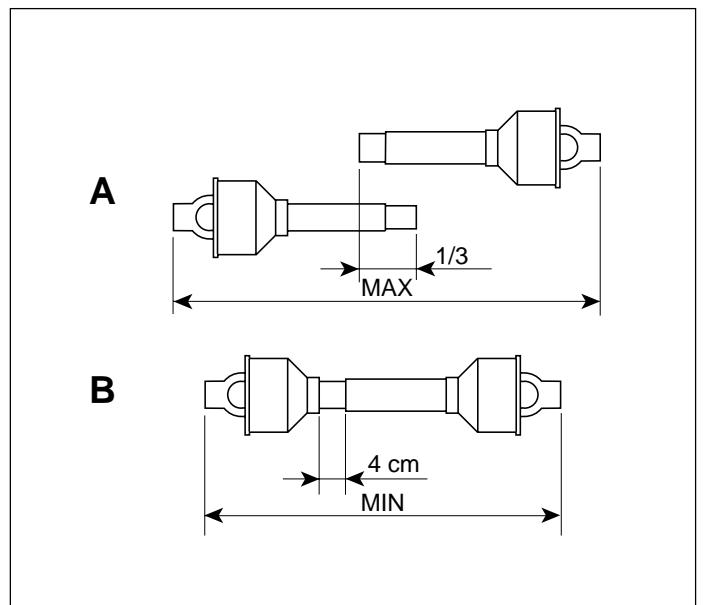

Fig. 2

Fig. 4