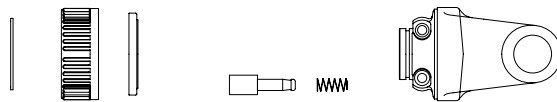

Tav. 21

507080351

6D8868004R