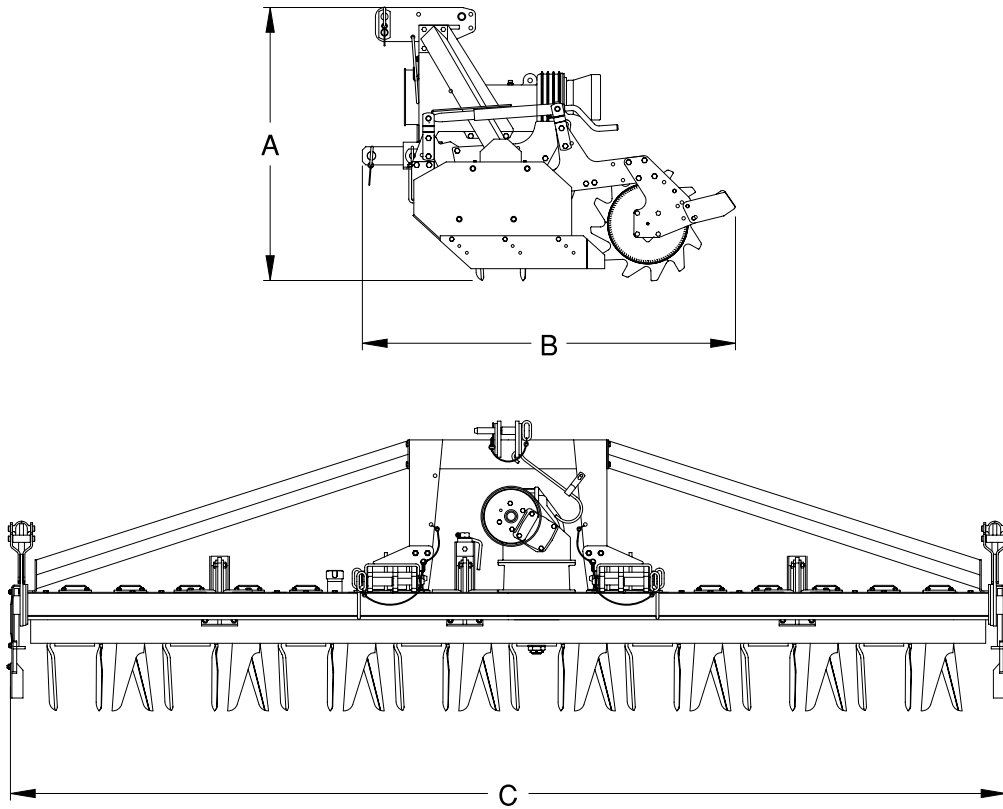

breviglieri macchine agricole		CE	
MODELLO	(A)	VERSIONE	(B)
MATRICOLA	(C)	MASSA Kg (D)	ANNO (E)

Fig. 1

Mod.	A	B	C		kW	(HP)	N°			
								525	450	464
	cm	cm	cm					Kg	Kg	Kg
300	120	158	309		74/110	(100/150)	24	1160	1190	1310
350	120	158	362		81/125	(110/170)	28	1260	1320	1460
400	120	158	411		88/147	(120/200)	32	1430	1490	1640