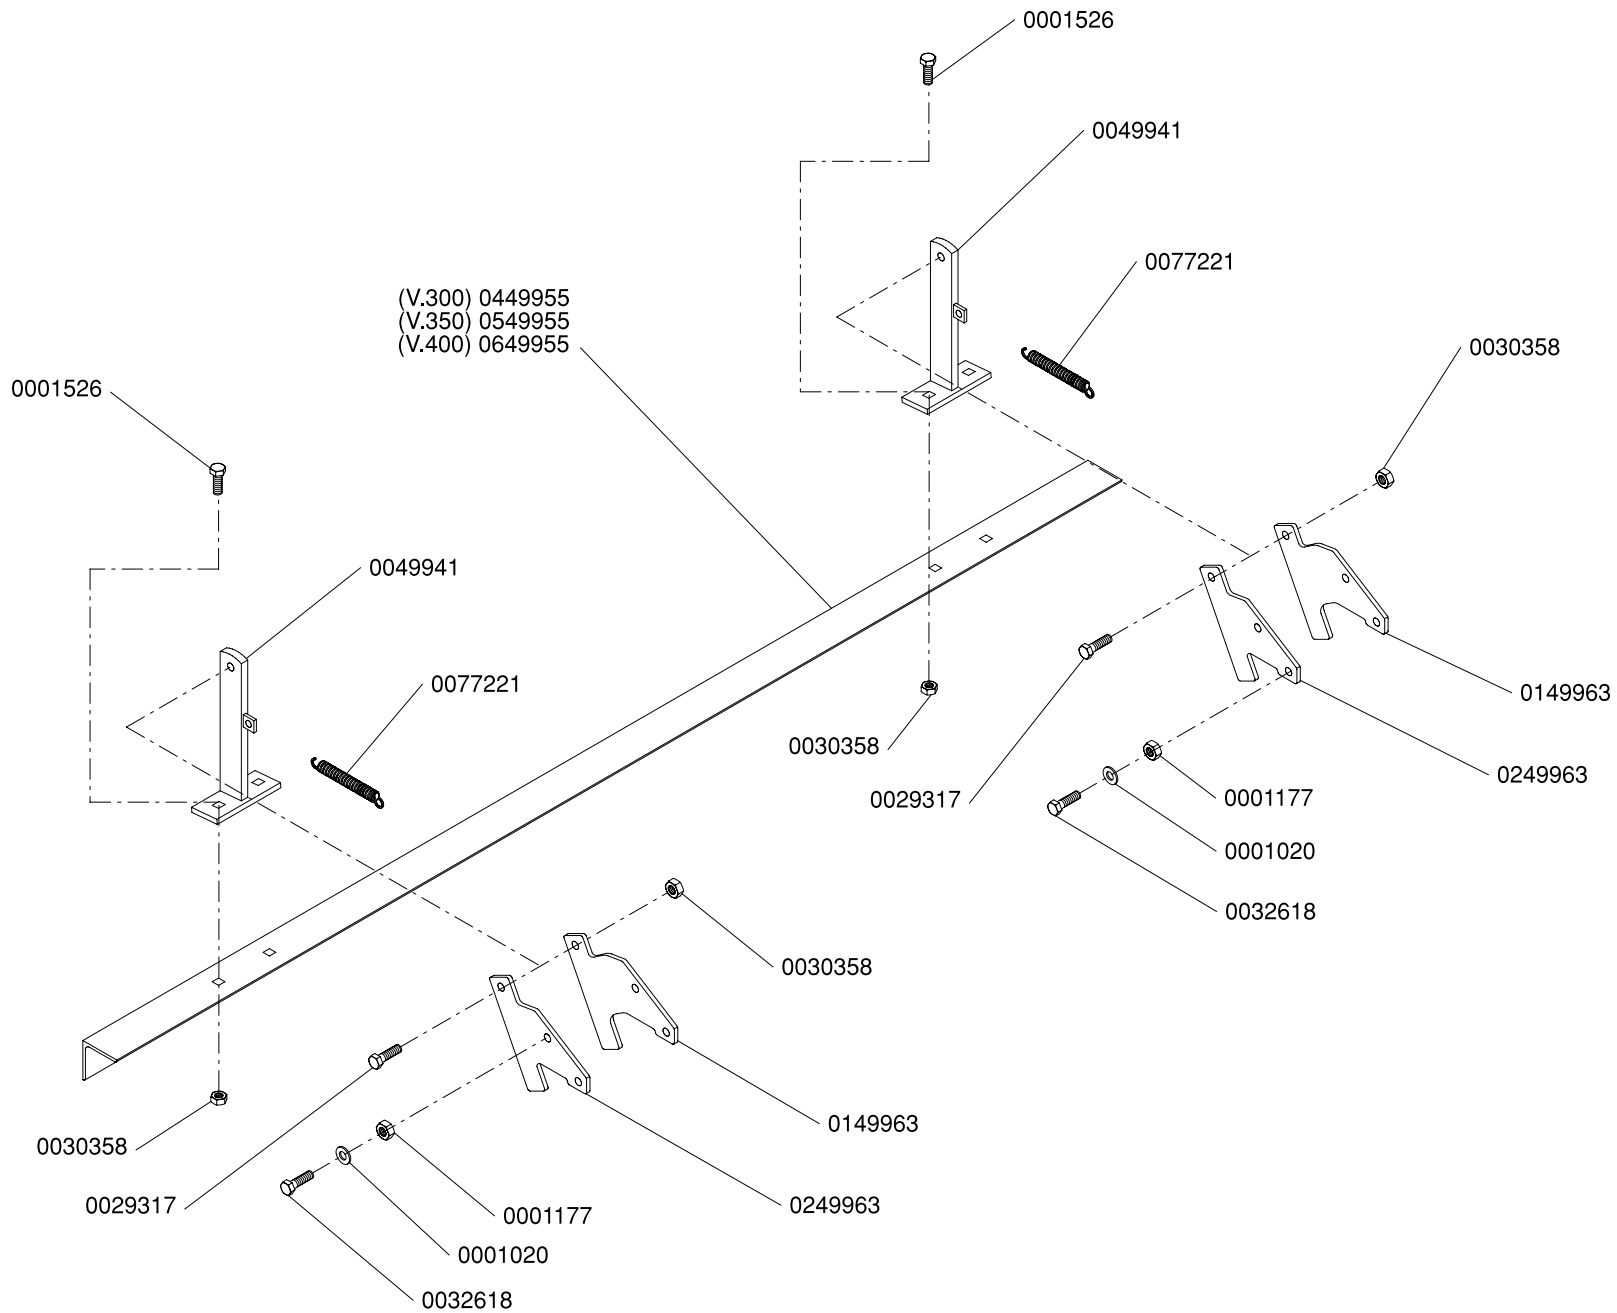

breviglieri macchine agricole		CE	
MODELLO	(A)	VERSIONE	(B)
MATRICOLA	(C)	MASSA Kg (D)	ANNO (E)

Fig. 1

Mod.	A	B	C		kW	(HP)	N°			
								525	450	464
	cm	cm	cm					Kg	Kg	Kg
300	120	158	309		74/110	(100/150)	24	1160	1190	1310
350	120	158	362		81/125	(110/170)	28	1260	1320	1460
400	120	158	411		88/147	(120/200)	32	1430	1490	1640

Fig. 2

Fig. 3

Fig. 4

(V.300) 5500185
(V.350) 5500186
(V.400) 5501164

Tav. 5

Tav. 6

Tav. 14

Tav. 20

Tav. 21

507080351

6D8868004R

Tav. 22

572080451

6D8868004R

Tav. 23

Tav. 24