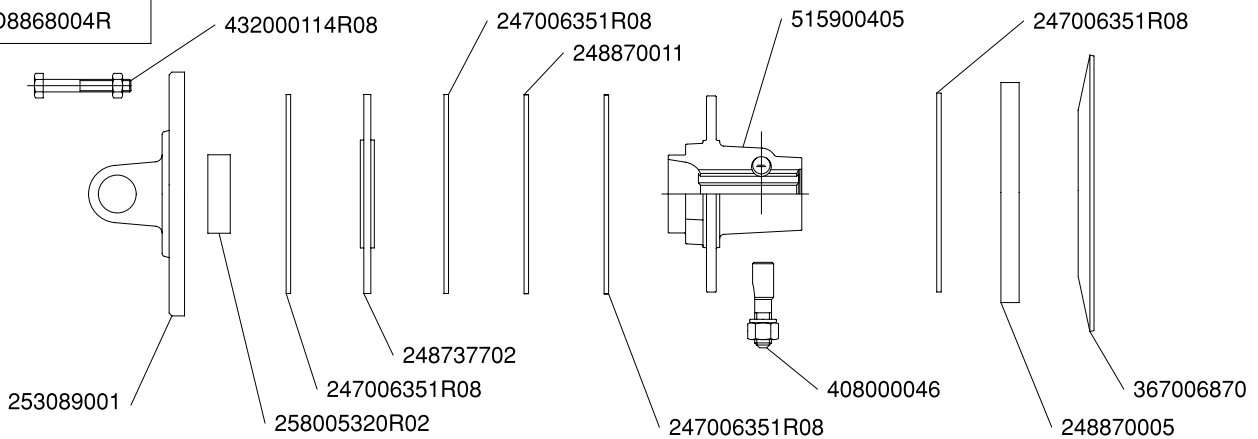

breviglieri macchine agricole		CE	
MODELLO	(A)	VERSIONE	(B)
MATRICOLA	(C)	MASSA Kg (D)	ANNO (E)

Fig. 1

Mod.	A	B	C		kW	(HP)	N°			
								525	450	464
	cm	cm	cm					Kg	Kg	Kg
300	120	158	309		74/110	(100/150)	24	1160	1190	1310
350	120	158	362		81/125	(110/170)	28	1260	1320	1460
400	120	158	411		88/147	(120/200)	32	1430	1490	1640

Fig. 2

Fig. 3

Fig. 4

(V.300) 5500185
(V.350) 5500186
(V.400) 5501164

Tav. 5

Tav. 6

Tav. 14

Tav. 20

Tav. 21

507080351

6D8868004R

Tav. 22

572080451

6D8868004R

Tav. 23

Tav. 24