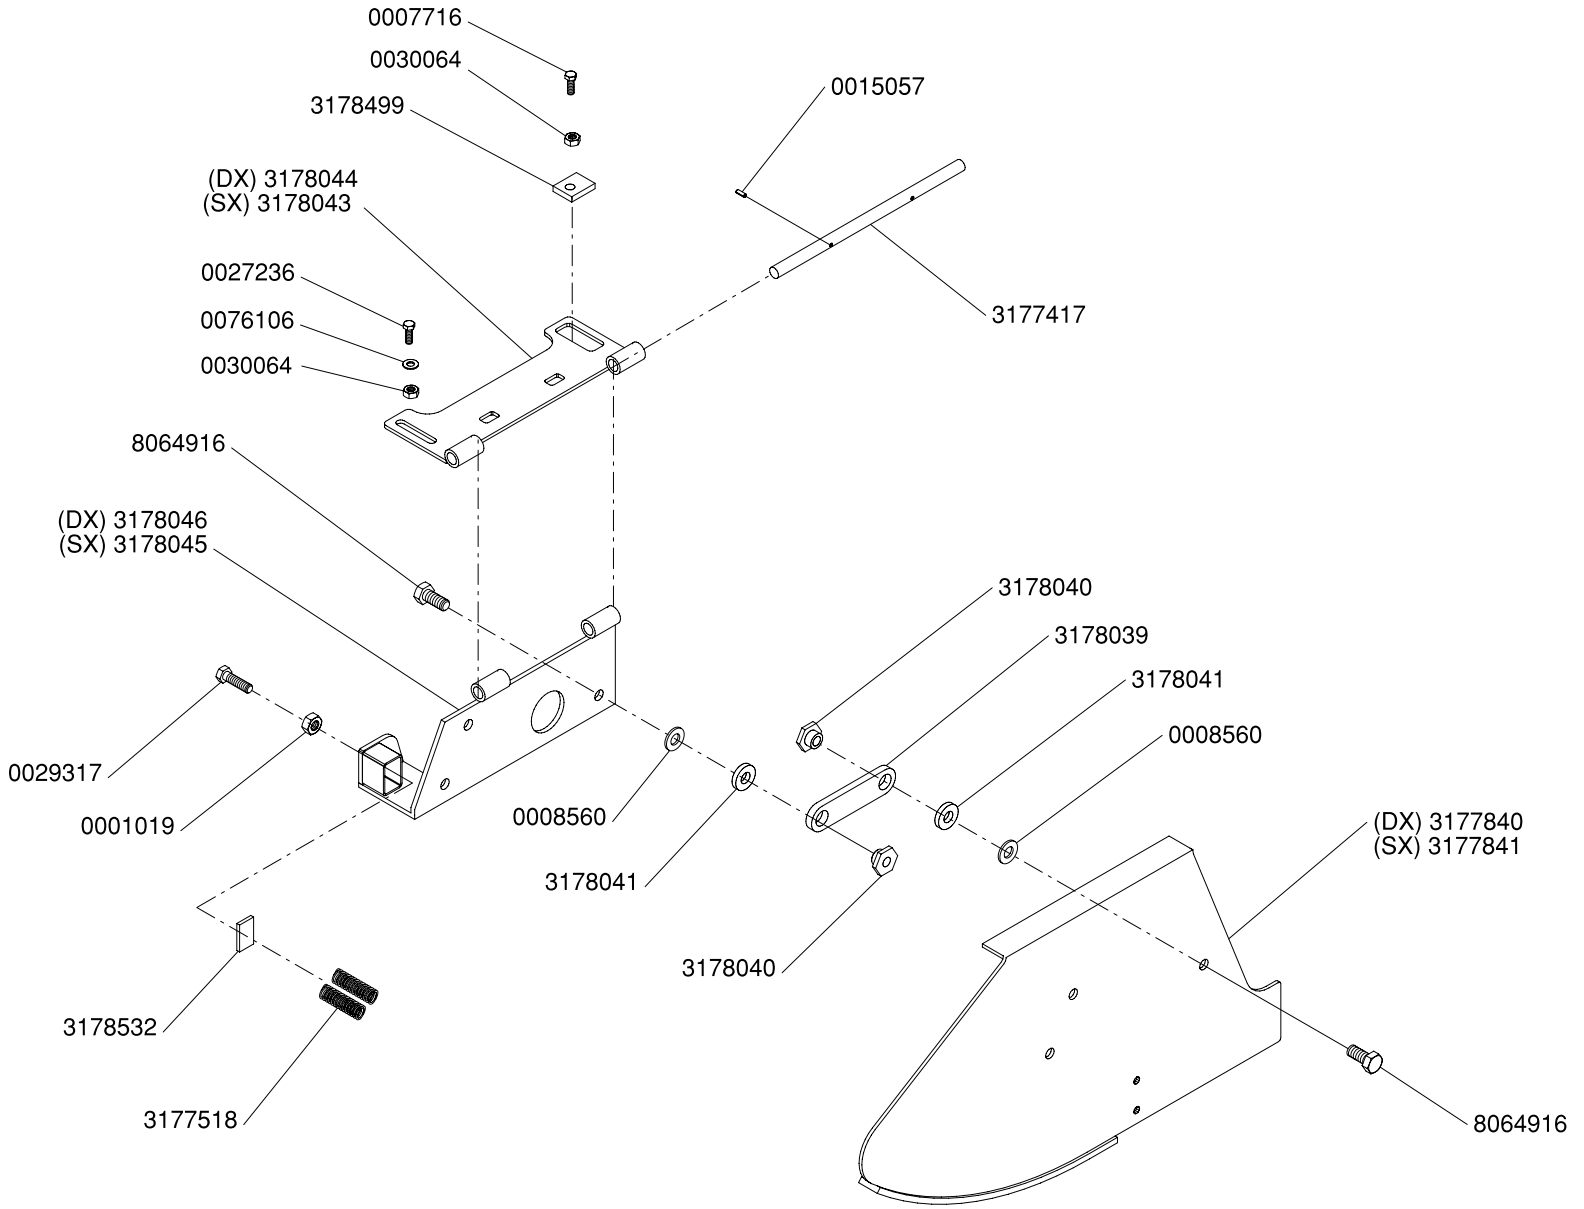

breviglieri macchine agricole		CE	
MODELLO	(A)	VERSIONE	(B)
MATRICOLA	(C)	MASSA Kg (D)	ANNO (E)

Fig. 1

Mod.	A	B	C		kW	(HP)	N°			
								525	450	464
	cm	cm	cm					Kg	Kg	Kg
300	120	158	309		74/110	(100/150)	24	1160	1190	1310
350	120	158	362		81/125	(110/170)	28	1260	1320	1460
400	120	158	411		88/147	(120/200)	32	1430	1490	1640

Fig. 2

Fig. 3

Fig. 4

(V.300) 5500185
(V.350) 5500186
(V.400) 5501164

Tav. 5

Tav. 6

Tav. 14

Tav. 20

Tav. 21

507080351

6D8868004R

Tav. 22

572080451

6D8868004R

Tav. 23

Tav. 24