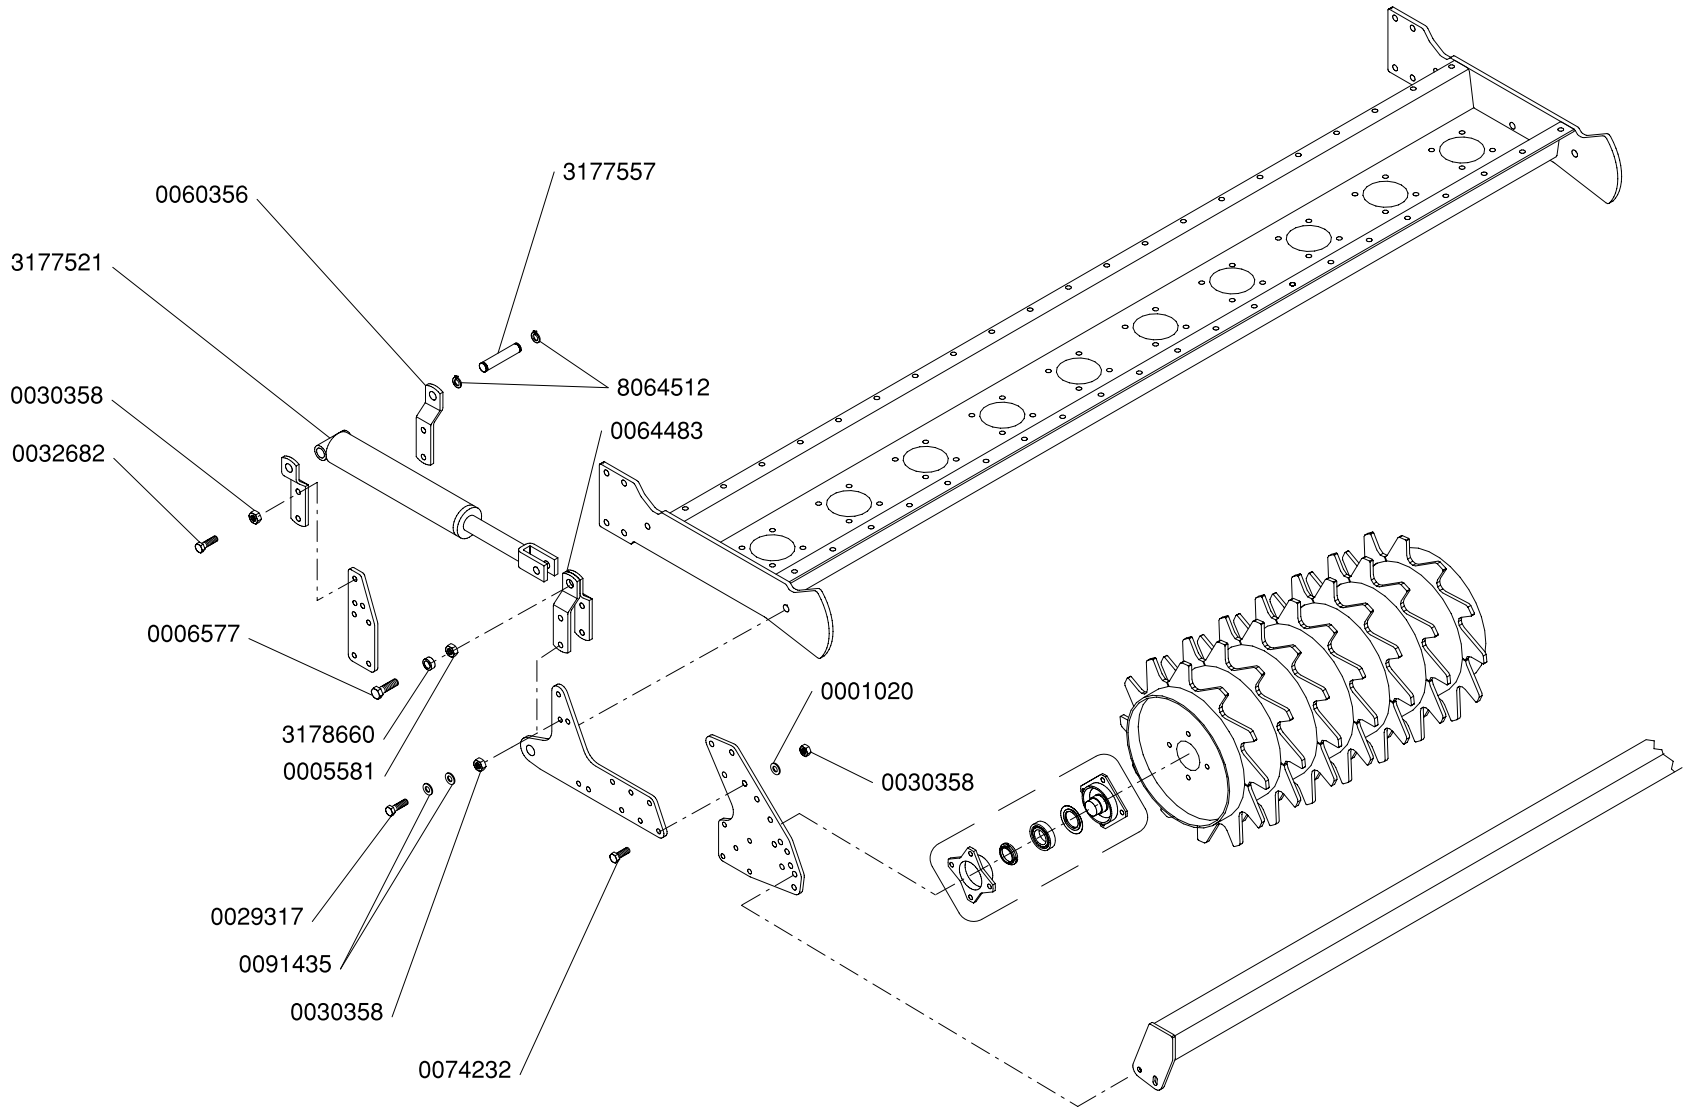

breviglieri macchine agricole		CE	
MODELLO	(A)	VERSIONE	(B)
MATRICOLA	(C)	MASSA Kg (D)	ANNO (E)

Fig. 1

Mod.	A	B	C		kW	(HP)	N°			
								525	450	464
	cm	cm	cm					Kg	Kg	Kg
300	120	158	309		74/110	(100/150)	24	1160	1190	1310
350	120	158	362		81/125	(110/170)	28	1260	1320	1460
400	120	158	411		88/147	(120/200)	32	1430	1490	1640

Fig. 2

Fig. 3

Fig. 4

(V.300) 5500185
(V.350) 5500186
(V.400) 5501164

Tav. 5

Tav. 6

Tav. 14

Tav. 20

Tav. 21

507080351

6D8868004R

Tav. 22

572080451

6D8868004R

Tav. 23

Tav. 24