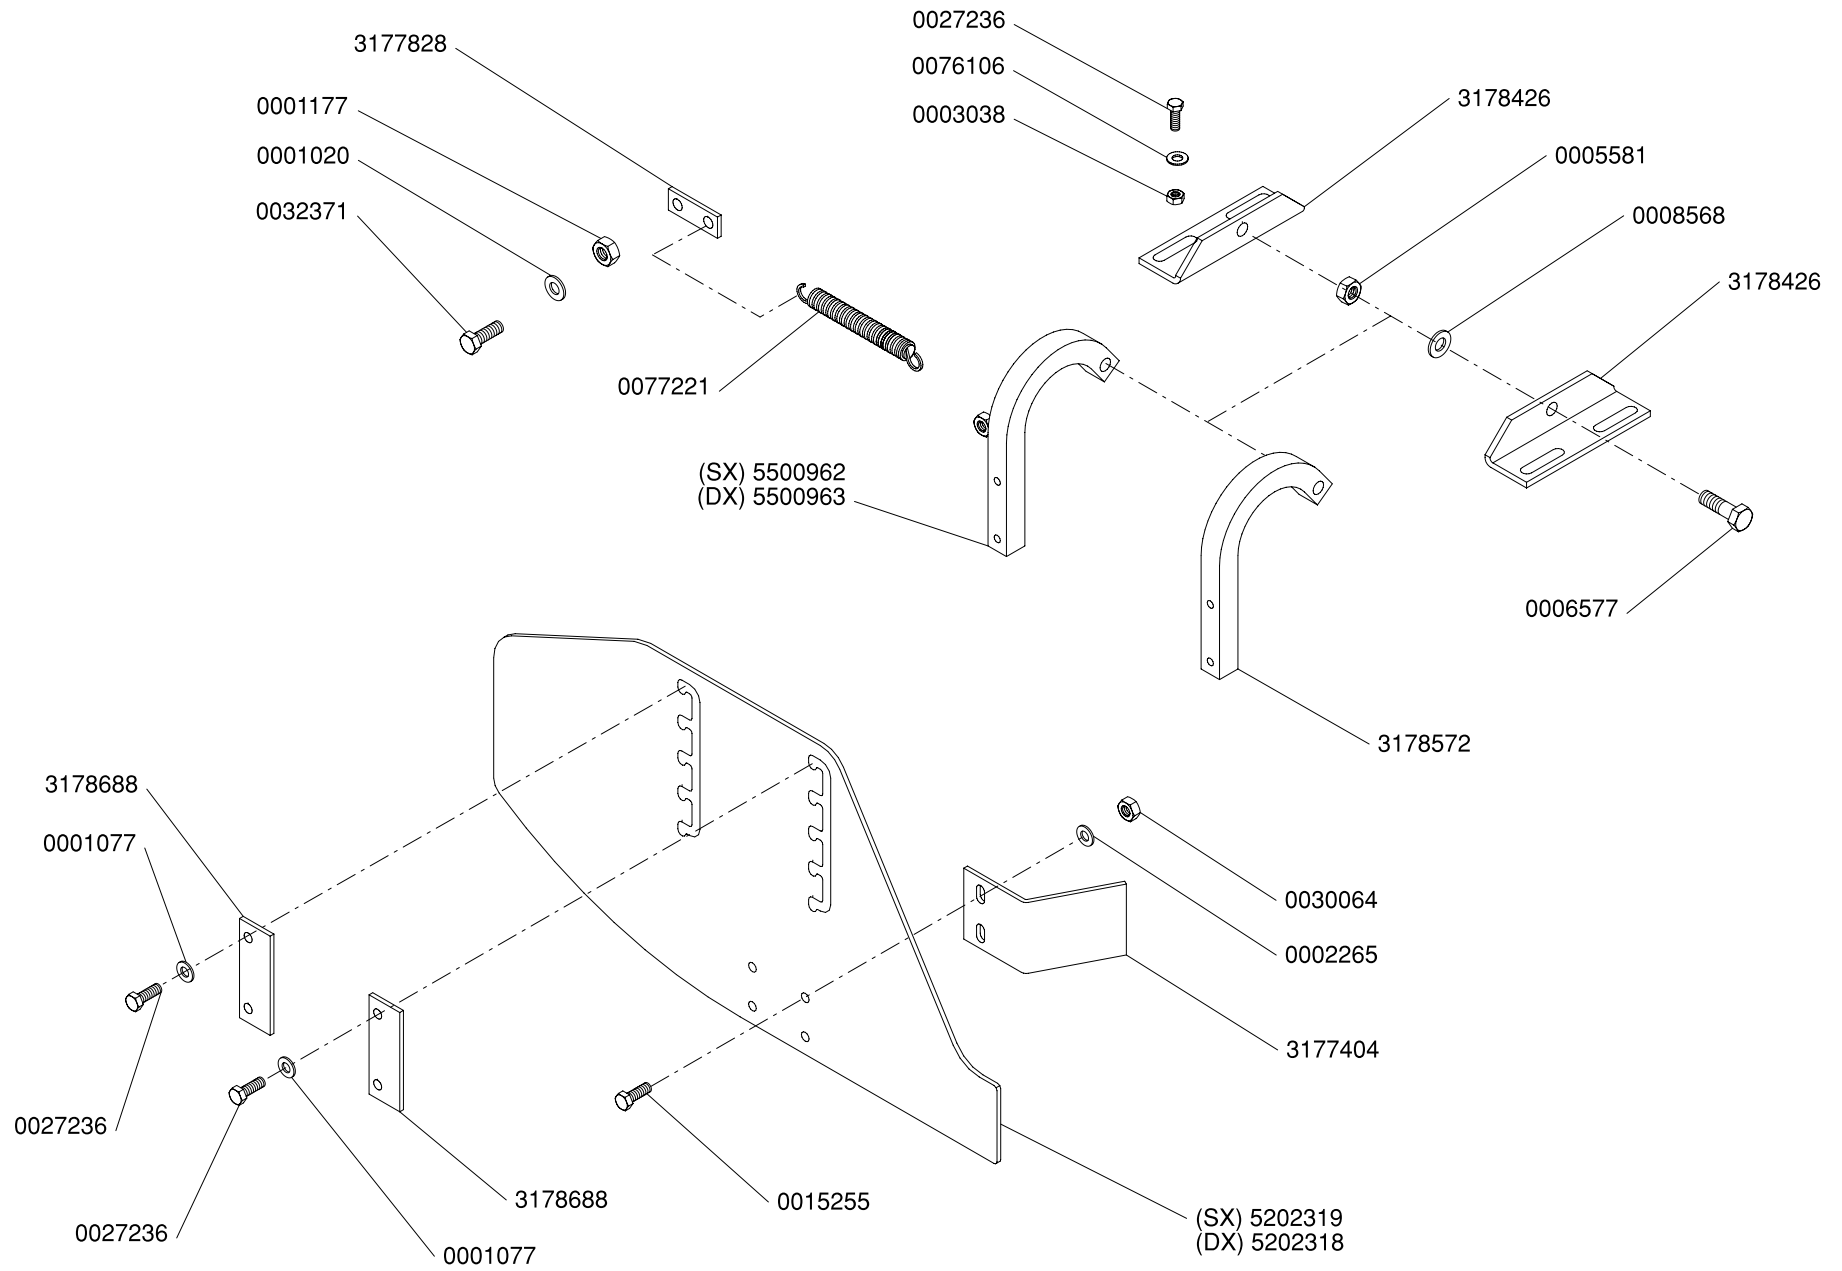

breviglieri macchine agricole		CE	
MODELLO	(A)	VERSIONE	(B)
MATRICOLA	(C)	MASSA Kg (D)	ANNO (E)

Fig. 1

Mod.	A	B	C		kW	(HP)	N°			
								525	450	464
	cm	cm	cm					Kg	Kg	Kg
300	120	158	309		74/110	(100/150)	24	1160	1190	1310
350	120	158	362		81/125	(110/170)	28	1260	1320	1460
400	120	158	411		88/147	(120/200)	32	1430	1490	1640

Fig. 2

Fig. 3

Fig. 4

(V.300) 5500185
(V.350) 5500186
(V.400) 5501164

Tav. 5

Tav. 6

Tav. 14

Tav. 20

Tav. 21

507080351

6D8868004R

Tav. 22

572080451

6D8868004R

Tav. 23

Tav. 24