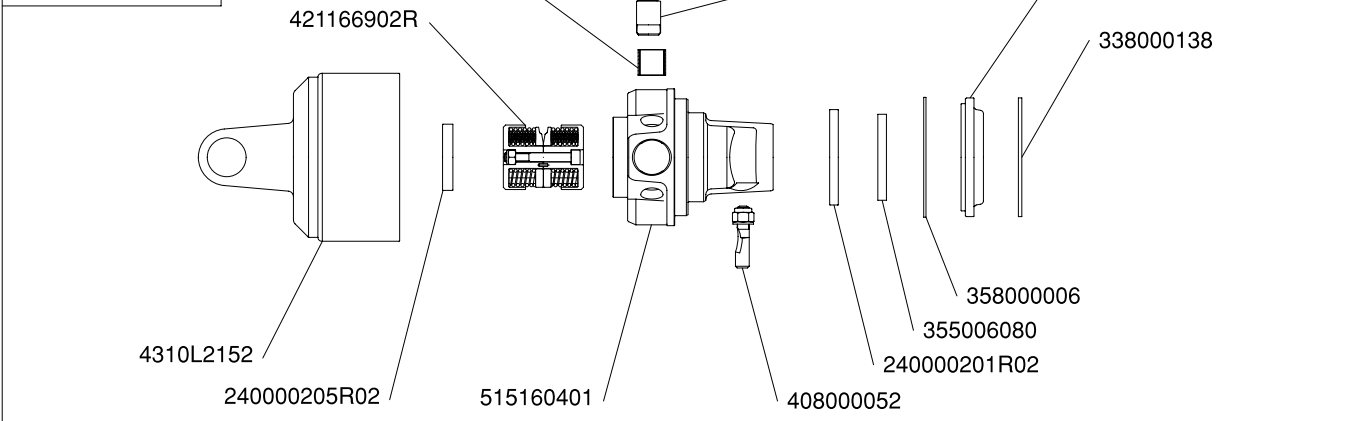

6WL269004R