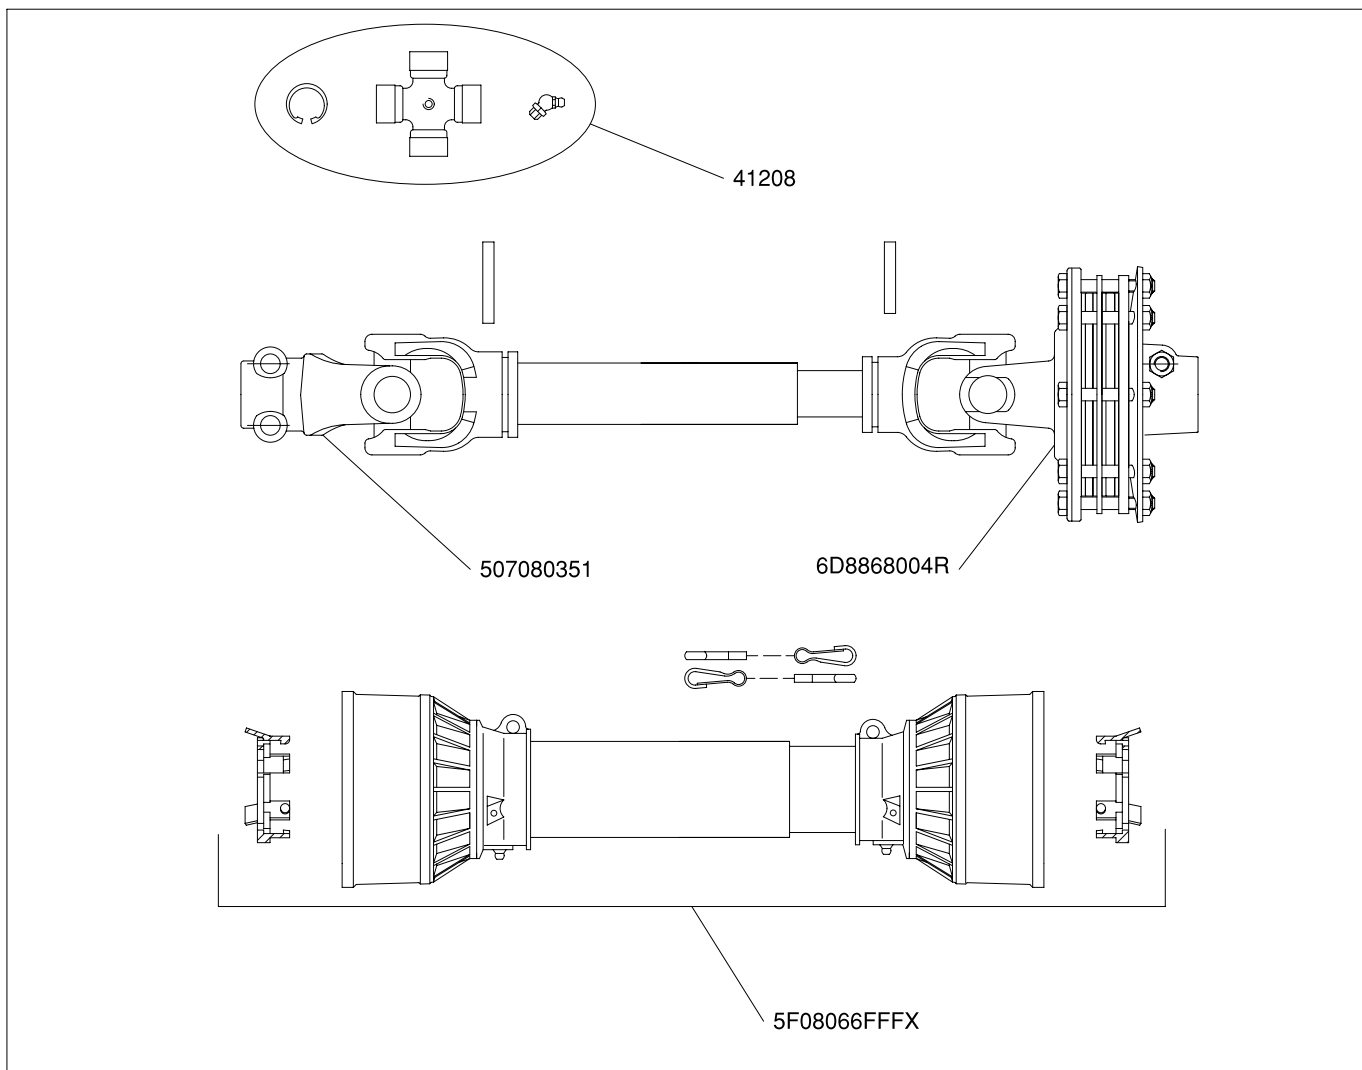

breviglieri macchine agricole		CE	
MODELLO	(A)	VERSIONE	(B)
MATRICOLA	(C)	MASSA Kg (D)	ANNO (E)

Fig. 1

Mod.	A	B	C		kW	(HP)	N°			
								525	450	464
	cm	cm	cm					Kg	Kg	Kg
300	120	158	309		74/110	(100/150)	24	1160	1190	1310
350	120	158	362		81/125	(110/170)	28	1260	1320	1460
400	120	158	411		88/147	(120/200)	32	1430	1490	1640

Fig. 2

Fig. 3

Fig. 4

(V.300) 5500185
(V.350) 5500186
(V.400) 5501164

Tav. 5

Tav. 6

Tav. 14

Tav. 20