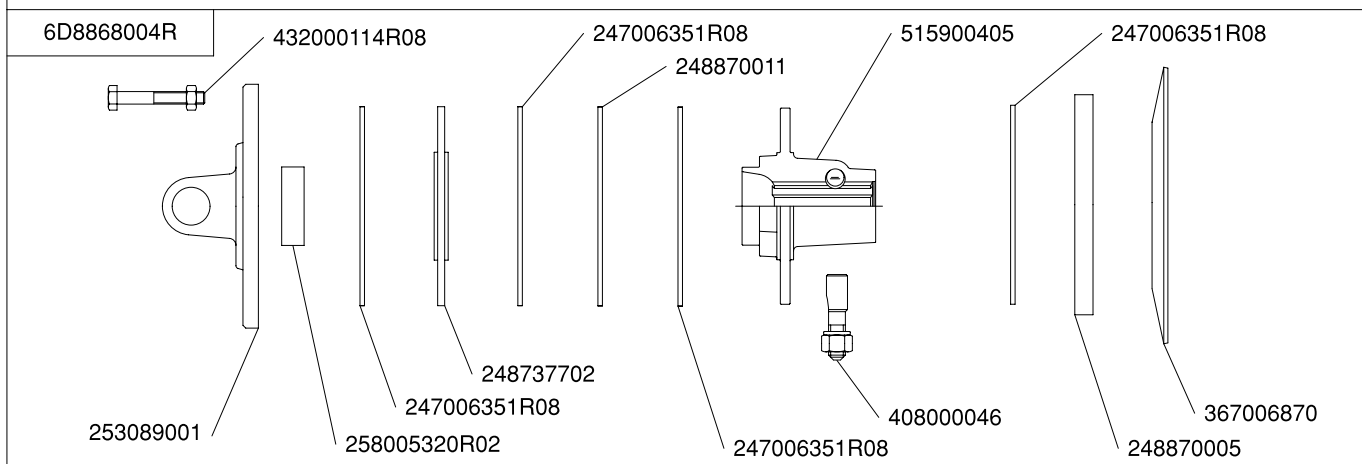

breviglieri macchine agricole		CE	
MODELLO	(A)	VERSIONE	(B)
MATRICOLA	(C)	MASSA Kg (D)	ANNO (E)

Fig. 1

Mod.	A	B	C		kW	(HP)	N°			
								525	450	464
	cm	cm	cm					Kg	Kg	Kg
300	120	158	309		74/110	(100/150)	24	1160	1190	1310
350	120	158	362		81/125	(110/170)	28	1260	1320	1460
400	120	158	411		88/147	(120/200)	32	1430	1490	1640

Fig. 2

Fig. 3

Fig. 4

(V.300) 5500185
(V.350) 5500186
(V.400) 5501164

Tav. 5

Tav. 6

Tav. 14

Tav. 20

Tav. 21

507080351

6D8868004R

Tav. 22

572080451

6D8868004R

Tav. 23

Tav. 24